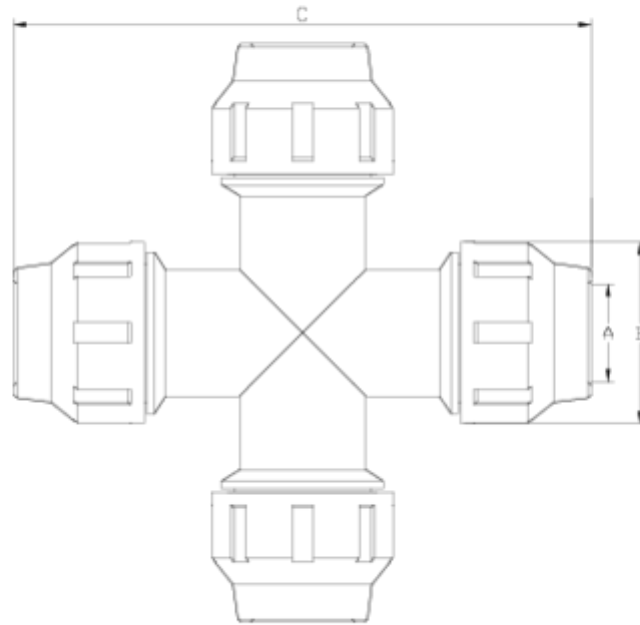

Tampão fixo ral 7037

90° cross equal outlets

ITEM 552

REFERÊNCIA	DESCRIÇÃO	Peso líquido	Volume (m ³)	Peso bruto	Unidades por lote
112E250	Cruzeta 90° BOCAS iguais 20 GRIS	0,18222	0,02244	3,221	15
112E251	Cruzeta 90° BOCAS iguais 25 GRIS	0,3	0,02244	5,04	15
112E252	Cruzeta 90° BOCAS iguais 32 GRIS	0,43	0,03648	7,15	15

ITEM 552 | 90° cross equal outlets

Código	f tubo	Peso (g)	A	B	C	PN	MEDIDA
12E250	20	152	21	46	167	PN16	MÉTRICO
12E251	25	252	26	55	182	PN16	MÉTRICO
12E252	32	378	33	64	198	PN16	MÉTRICO

Documentação do Produto