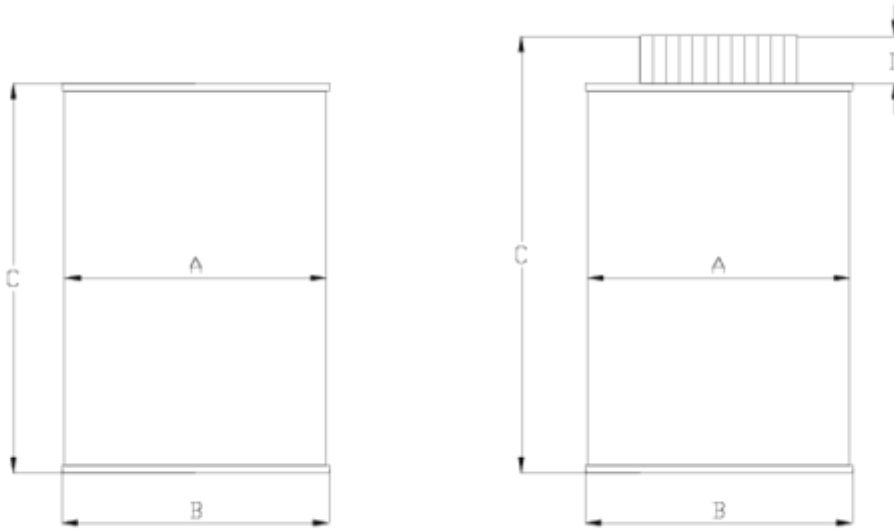

Pinças Zaspin, adesivo PVC-U e caudalímetros

Adesivo para PVC grandes diâmetros

ITEM 896

REFERÊNCIA	DESCRIÇÃO	Peso líquido	Volume (m ³)	Peso bruto	Unidades por lote
1091015	ADHESIVO ESPECIAL PARA PVC 1LTS C/Tampa	1,10409	0,03682	22,631	20
1091016	ADHESIVO ESPECIAL PARA PVC 1LTS C/Tampão	1,09729	0,03682	22,495	20
1091017	ADHESIVO ESPECIAL PARA PVC 1LTS C/PINCEL	1,10399	0,03682	22,629	20
1091022	ADHESIVO ESPECIAL PARA PVC 5LTS	4,9985	0,03129	10,57	2

ITEM 896 | Adhesivo para PVC grandes diámetros

Código	LITROS	A	B	C	D
91015	1 L. CON TAPA	100	102	149	-
91016	1 L. CON TAPÓN	100	102	161	11
91017	1 L. CON PINCEL	100	102	168	18
91022	5 L. CON TAPA	180	195	235	-