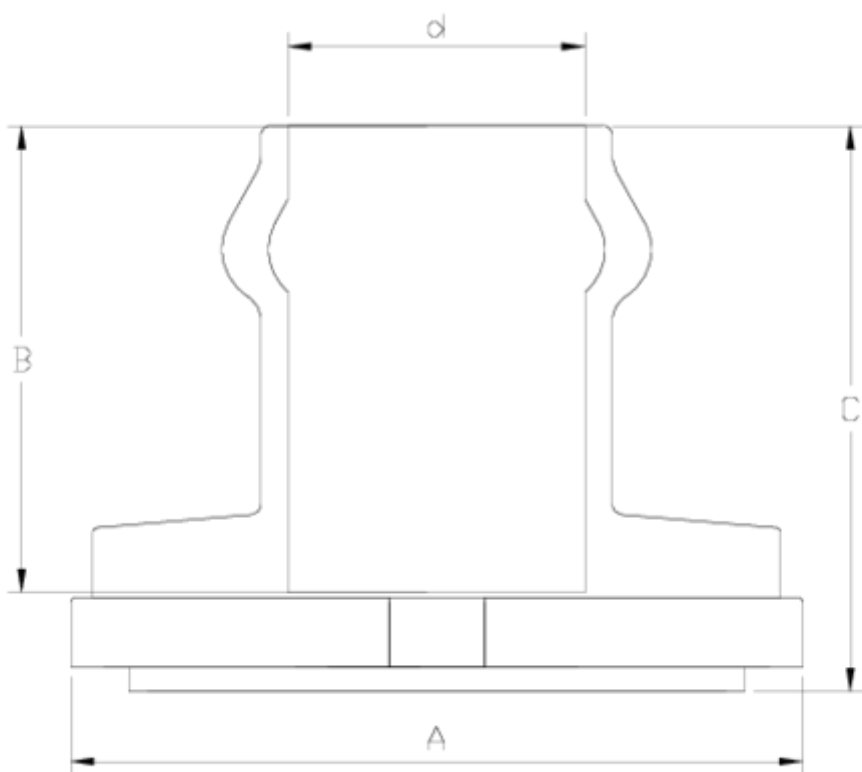

## Boca común salida junta elástica

### ITEM 890

REFERÊNCIA	DESCRIÇÃO	Peso líquido	Volume (m <sup>3</sup> )	Peso bruto	Unidades por lote
1005440	BOCA comum 160-400 S/JUNTA ELAST 63	0,66	0,03129	6,51	10
1005441	BOCA comum 160-400 S/JUNTA ELAST 75	0,768	0,02243	8,3	10
1005442	BOCA comum 160-400 S/JUNTA ELAST 90	0,794	0,00000	0	10