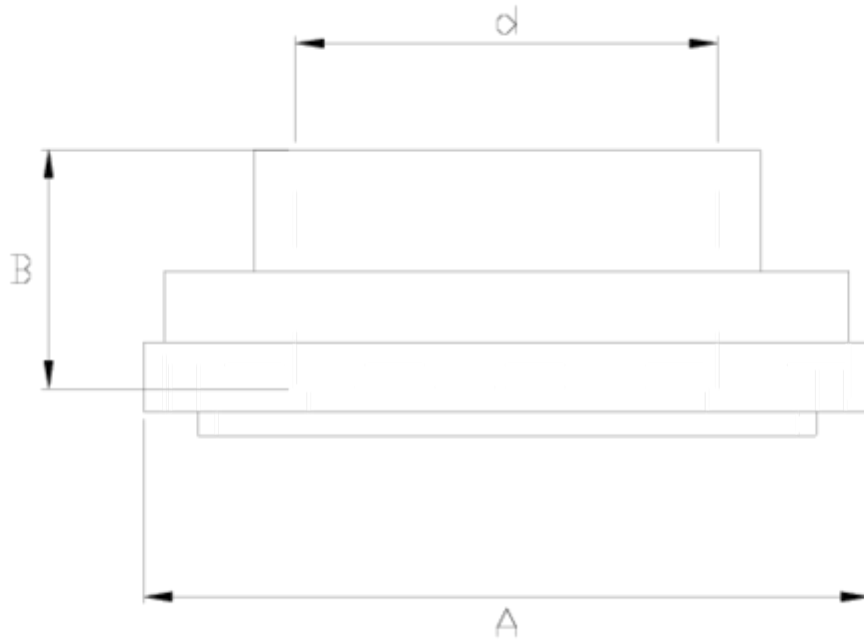

Colar de dobradiça PPFV

Boca salida colar, PVC

ITEM 143

REFERÊNCIA	DESCRIÇÃO	Peso líquido	Volume (m ³)	Peso bruto	Unidades por lote
1005510	BOCA 315-400 S/ENCOLAR 140	1,062	0,04717	13,39	12
1005511	BOCA 315-400 S/ENCOLAR 160	1,1161	0,06347	14,18	12

ITEM 143 | Boca salida colar, PVC

CÓDIGO	d	f tubo	PESOS	A	B	PN	MEDIDA
05510	140	315-400	1102	202	76	PN6	MÉTRICO
05511	160	315-400	1148	202	86	PN6	MÉTRICO

Documentação do Produto

Certificados do Produto

Certificados da Empresa