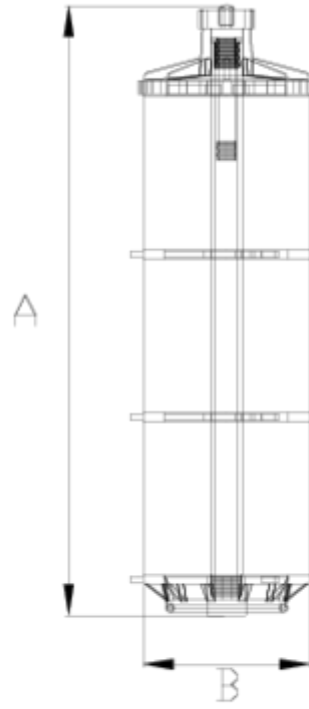

Filtros

Cartucho de discos

ITEM 321

REFERÊNCIA	DESCRIÇÃO	Peso líquido	Volumen (m ³)	Peso bruto	Unidades por lote
1008075	CARTUCHO FILTRO 2" 20m3 140 MESH	1,77655	0,01553	3,91	2
1008076	CARTUCHO FILTRO 3" 40m3 140 MESH	2,30405	0,03100	4,965	2
1008077	CARTUCHO FILTRO 2" 20m3 120 MESH	1,62155	0,01553	3,6	2
1008078	CARTUCHO FILTRO 3" 40m3 120 MESH	2,31655	0,03100	4,99	2