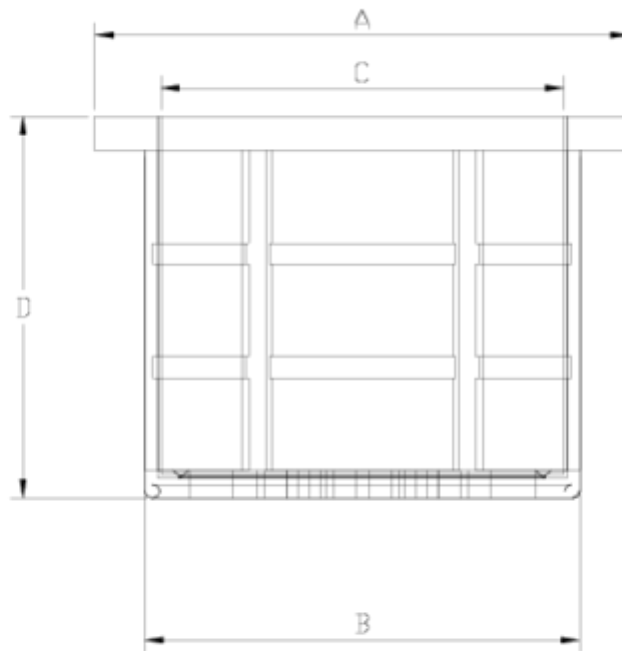

Filtros Netvitc System®

Cartucho filtro Netvitc System®

ITEM 519

REFERÊNCIA	DESCRIÇÃO	Peso líquido	Volumen (m ³)	Peso bruto	Unidades por lote
108N089	CARTUCHO FILTRO SNS malha 125 80 MESH	0,25	0,01553	1,33	4
108N091	CARTUCHO FILTRO SNS malha 160 80 MESH	0,356	0,02243	1,914	4