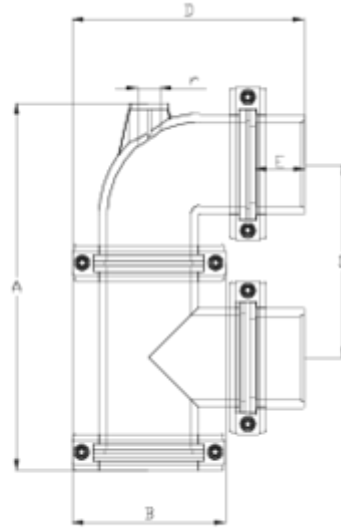

# Cazapiedras vertical salida colar ITEM 929

REFERÊNCIA	DESCRIÇÃO	Peso líquido	Volumen (m <sup>3</sup> )	Peso bruto	Unidades por lote
108N901	FILTRO SNS CAZA. VERTICAL S/ENCOLAR 90	3,99	0,06149	8,9	2
108N902	FILTRO SNS CAZA. VERTICAL S/ENCOLAR 110	5,45	0,06149	6,37	1

## ITEM 929 | Cazapiedras vertical salida colar

CÓDIGO	Ø	PESOS	Brida SNS	A	B	C	D	E	r	PN	MEDIDA
8N901	90	3910	90	397	164	210	254	52	3/4"	PN10	MÉTRICO
8N902	110	5449	110	456	188	245	283	61	1"	PN10	MÉTRICO