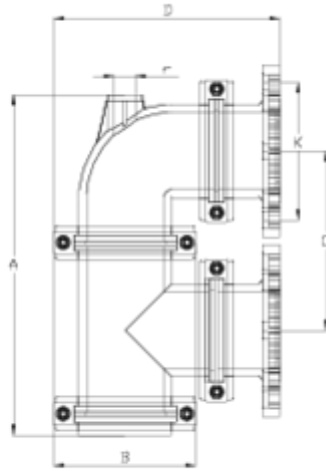

Filtros Netvitc System®

Cazapiedras vertical salida flange ITEM 933

REFERÊNCIA	DESCRIÇÃO	Peso líquido	Volume (m ³)	Peso bruto	Unidades por lote
108N931	FILTRO SNS CAZA. VERTICAL S/Flange 90	5,867	0,06149	12,654	2
108N932	FILTRO SNS CAZA. VERTICAL S/Flange 110	7,336	0,06149	8,256	1

ITEM 933 | Cazapiedras vertical salida flange

CÓDIGO	Ø	PESOS	Brida SNS	A	B	C	D	K	r	PN	MEDIDA
8N931	90	4718	90	397	164	210	283	146-160	3/4"	PN10	MÉTRICO
8N932	110	6397	110	456	188	245	309	178-190	1"	PN10	MÉTRICO