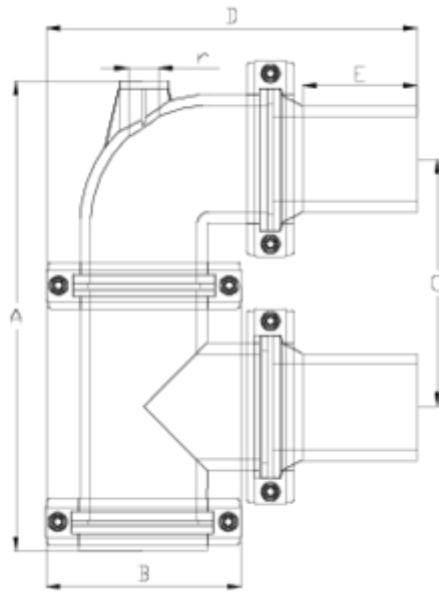

### ITEM 930

REFERÊNCIA	DESCRIÇÃO	Peso líquido	Volumen (m <sup>3</sup> )	Peso bruto	Unidades por lote
108N911	FILTRO SNS CAZA. VERTICAL S/PE 90	4,22	0,06149	9,36	2
108N912	FILTRO SNS CAZA. VERTICAL S/PE 110	5,6	0,06149	6,52	1

## ITEM 930 | Cazapiedras vertical salida PE-PE

CÓDIGO	Ø	PESOS	Brida SNS	A	B	C	D	E	r	PN	MEDIDA
8N911	90	4146	90	397	164	210	329	100	3/4"	PN10	MÉTRICO
8N912	110	5747	110	456	188	245	357	102	1"	PN10	MÉTRICO