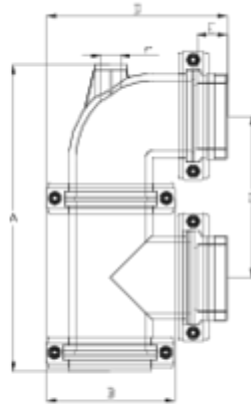

Filtros Netvitc System®

Cazapiedras vertical salida r/h

ITEM 932

| REFERÊNCIA | DESCRIÇÃO | Peso líquido | Volumen (m ³) | Peso bruto | Unidades por lote |
|------------|--------------------------------------|--------------|---------------------------|------------|-------------------|
| 108N921 | FILTRO SNS CAZA. VERTICAL R/fêmea 3" | 3,93 | 0,06149 | 8,78 | 2 |
| 108N922 | FILTRO SNS CAZA. VERTICAL R/fêmea 4" | 5,268 | 0,06149 | 6,188 | 1 |

ITEM 932 | Cazapiedras vertical salida r/h

| CÓDIGO | Ø | PESOS | Brida SNS | A | B | C | D | E | r | PN | MEDIDA |
|--------|----|-------|-----------|-----|-----|-----|-----------|----|------|------|---------|
| 8N921 | 3" | 3978 | 90 | 397 | 164 | 210 | =188+6+70 | 51 | 3/4" | PN10 | MÉTRICO |
| 8N922 | 4" | 5577 | 110 | 456 | 188 | 245 | =211+6+86 | 62 | 1" | PN10 | MÉTRICO |