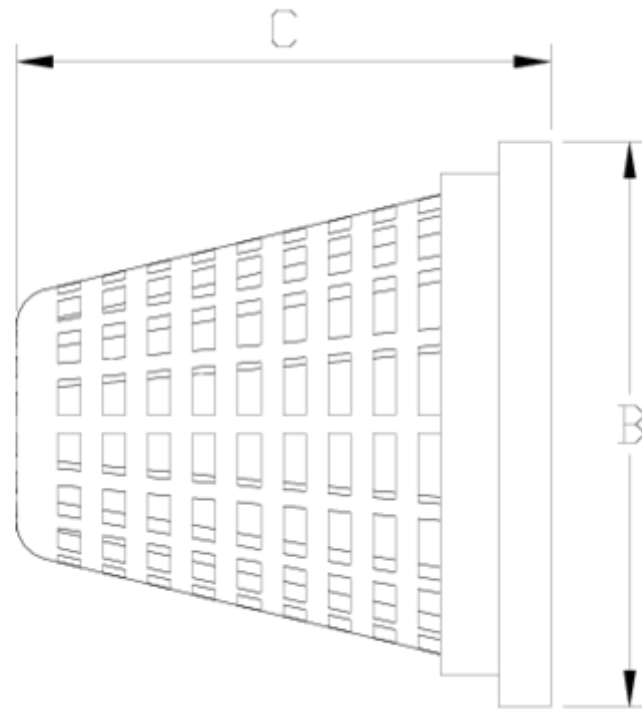

Filtros Netvitc System®

Cesta cazapiedras modelo vertical ITEM 935

REFERÊNCIA	DESCRIÇÃO	Peso líquido	Volumen (m ³)	Peso bruto	Unidades por lote
108N961	cesto CAZAPIEDRAS 90	0,037	0,00472	0,191	2
108N962	cesto CAZAPIEDRAS 110	0,081	0,00472	0,279	2

ITEM 935 | Cesta cazapiedras modelo vertical

Código	Filtro	Peso	Paso	B	C	PN	MEDIDA
8N961	90	50	4	93	88	PN10	MÉTRICO
8N962	110	190	4	121	120	PN10	MÉTRICO

Documentação do Produto

Certificados do Produto

Certificados da Empresa