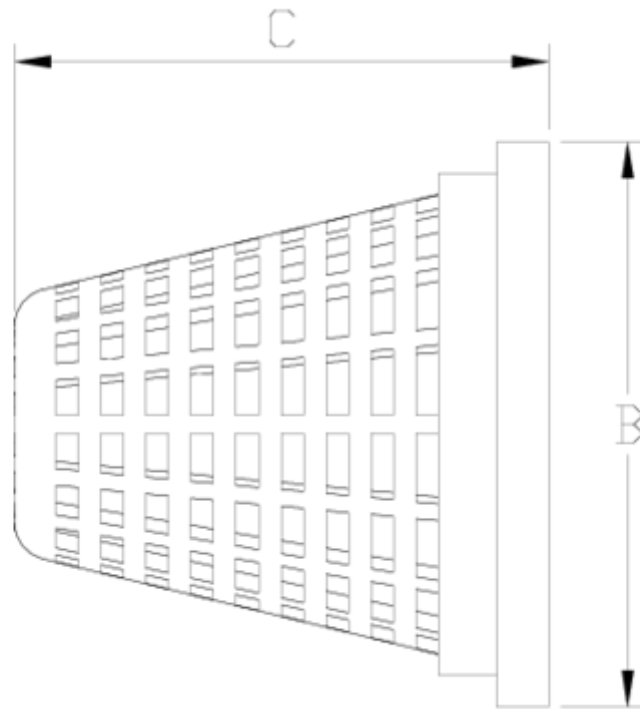

## ITEM 937

REFERÊNCIA	DESCRIÇÃO	Peso líquido	Volumen (m <sup>3</sup> )	Peso bruto	Unidades por lote
108N180	cesto FILTRO SNS VISOR 40-75	0,0233	0,00472	0,17	2