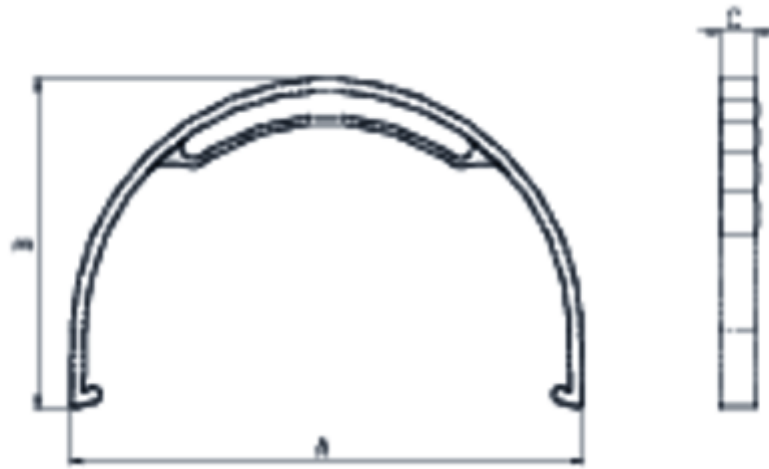

Pinças Zaspin, adesivo PVC-U e caudalímetros

Clip cierre

ITEM 883

| REFERÊNCIA | DESCRIÇÃO | Peso líquido | Volume (m³) | Peso bruto | Unidades por lote |
|------------|---------------------------|--------------|-------------|------------|-------------------|
| 1091445 | Clipe de fecho Grampo 50 | 0,005 | 0,00892 | 0,4171 | 60 |
| 1091446 | Clipe de fecho Grampo 63 | 0,007 | 0,00892 | 0,3971 | 40 |
| 1091447 | Clipe de fecho Grampo 75 | 0,01 | 0,00472 | 0,4171 | 30 |
| 1091448 | Clipe de fecho Grampo 90 | 0,015 | 0,00472 | 0,4171 | 20 |
| 1091449 | Clipe de fecho Grampo 110 | 0,017 | 0,00472 | 0,3721 | 15 |
| 1091450 | Clipe de fecho Grampo 125 | 0,022 | 0,00800 | 0,5174 | 15 |
| 1091451 | Clipe de fecho Grampo 140 | 0,02829 | 0,00472 | 0,4 | 10 |
| 1091452 | Clipe de fecho Grampo 160 | 0,034 | 0,00891 | 0,5274 | 10 |
| 1091453 | Clipe de fecho Grampo 200 | 0,061 | 0,00891 | 0,6754 | 8 |
| 1091454 | Clipe de fecho Grampo 225 | 0,084 | 0,00891 | 0,5234 | 4 |
| 1091455 | Clipe de fecho Grampo 250 | 0,108 | 0,01553 | 0,7587 | 4 |
| 1091456 | Clipe de fecho Grampo 315 | 0,178 | 0,01553 | 0,6827 | 2 |

ITEM 883 | Clip cierre

| Código | d | Peso (g) | A | B | C |
|--------|-----|----------|-----|-----|----|
| 91445 | 50 | 5 | 68 | 50 | 9 |
| 91446 | 63 | 7 | 85 | 61 | 9 |
| 91447 | 75 | 11 | 98 | 79 | 11 |
| 91448 | 90 | 14 | 116 | 92 | 15 |
| 91449 | 110 | 17 | 142 | 106 | 15 |
| 91450 | 125 | 26 | 153 | 115 | 16 |
| 91451 | 140 | 40 | 175 | 126 | 17 |
| 91452 | 160 | 50 | 195 | 142 | 17 |
| 91453 | 200 | 55 | 238 | 168 | 20 |
| 91454 | 225 | 81 | 281 | 180 | 20 |

ITEM 883 | Clip cierre

91455

250

100

312

196

22

Documentação do Produto