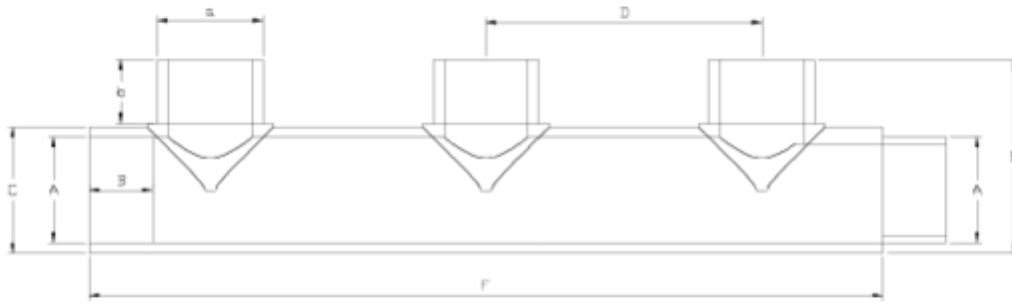

Acessórios de pressão PVC-U

Colector distribuidor enc/macho salida Notub ITEM 703BIS

| REFERÊNCIA | DESCRIÇÃO | Peso líquido | Volume (m ³) | Peso bruto | Unidades por lote |
|------------|-----------|--------------|-----------------------------|------------|-------------------|
|------------|-----------|--------------|-----------------------------|------------|-------------------|