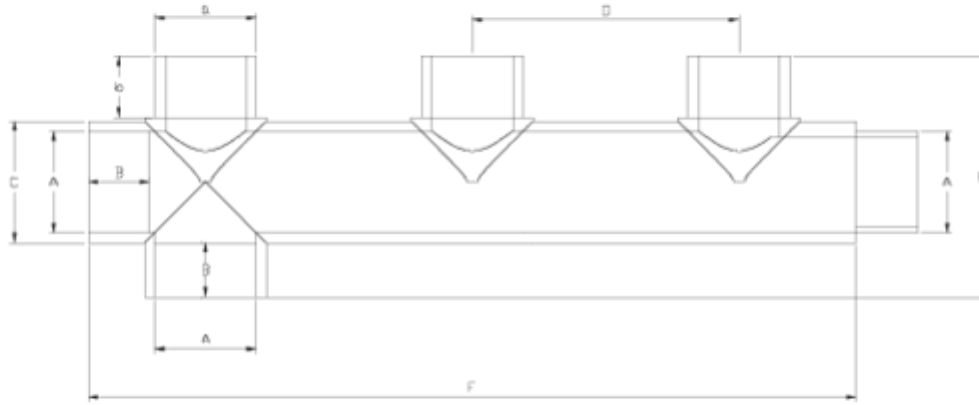

Acessórios de pressão PVC-U

Colector tres vías b/lateral encolar salida Notub ITEM 626BIS

| REFERÊNCIA | DESCRIÇÃO | Peso líquido | Volume (m ³) | Peso bruto | Unidades por lote |
|------------|-----------|--------------|-----------------------------|------------|-------------------|
|------------|-----------|--------------|-----------------------------|------------|-------------------|