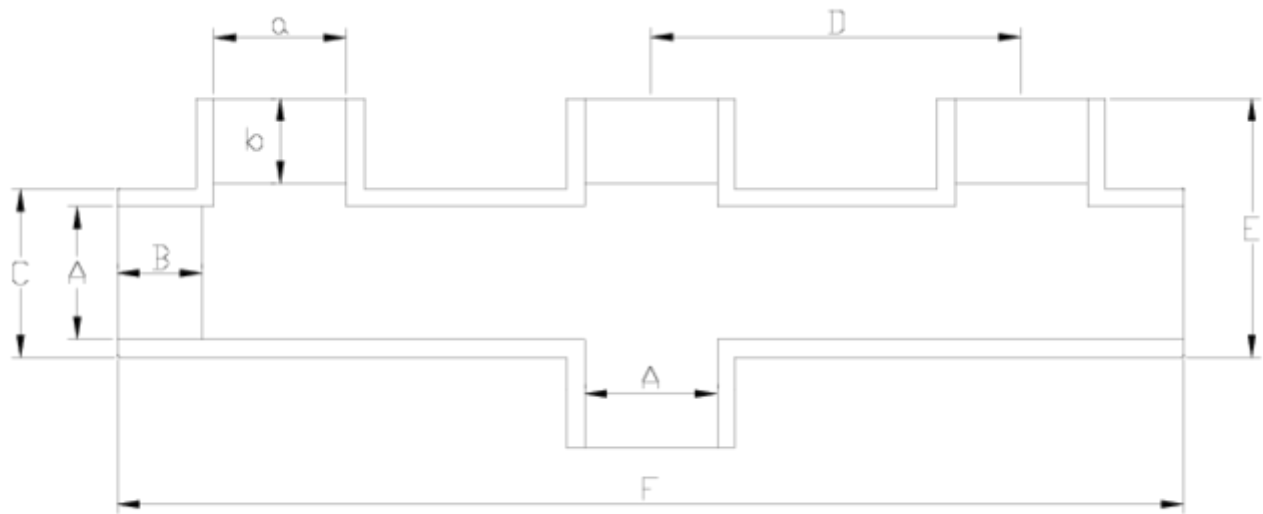

Acessórios roscados de PP

Coletor 3 vías r/h PPFV

ITEM 554

REFERÊNCIA	DESCRIÇÃO	Peso líquido	Volume (m ³)	Peso bruto	Unidades por lote
1004336	Coletor 3 VIAS R/H PP 2"-2"	1,299875	0,04460	6,005	4
1004343	Coletor 3 VIAS R/H PP 1"-1"	0,32821	0,02243	4,13	10
1004345	Coletor 3 VIAS R/H PP 2"-1 1/2"	1,284875	0,04460	5,945	4

ITEM 554 | Colector 3 vías r/h PPFV

Código	A-a	Peso (g)	b	B	C	D	E	F	PN	TIPO ROSCA
04342	1" -1"	255	22	22	40	115	78	308	PN10	BSP
04345	2"-1 1/2"	753	21	38	75	165	115	475	PN10	BSP
04336	2"-2"	820	26	38	75	165	115	475	PN10	BSP