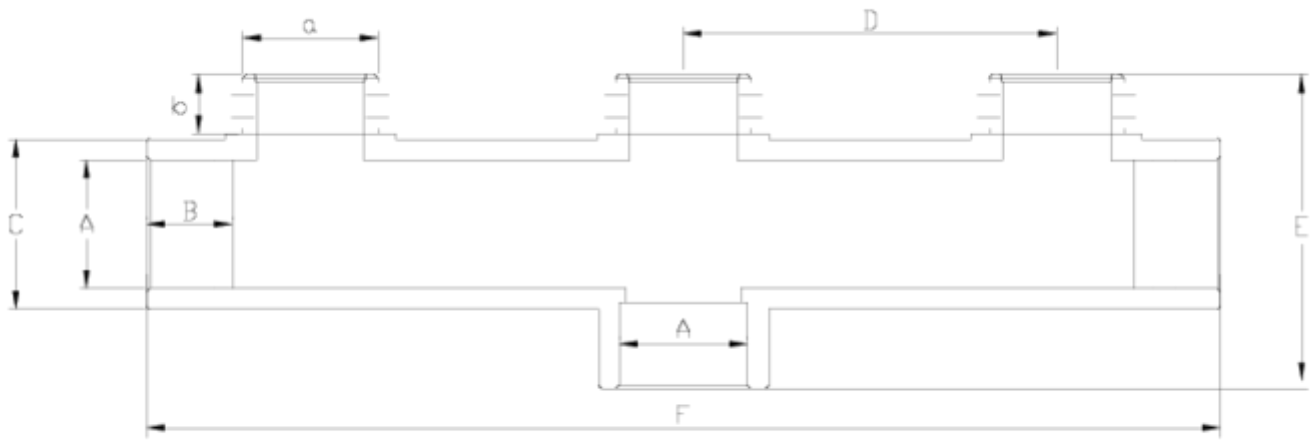

## ITEM 555

REFERÊNCIA	DESCRIÇÃO	Peso líquido	Volume (m <sup>3</sup> )	Peso bruto	Unidades por lote
1004316	Coletor 3 VIAS R/M PP 2"-2"	1,244875	0,04460	5,785	4
1004323	Coletor 3 VIAS R/M PP 1"-1"	0,029	0,01553	3,59	10
1004325	Coletor 3 VIAS R/M PP 2"-1 1/2"	1,262925	0,02244	5,615	4

## ITEM 555 | Colector 3 vías r/m PPFV

Código	A-a	Peso (g)	b	B	C	D	E	F	PN	TIPO ROSCA
04322	1" -1"	275	19	22	40	115	85	308	PN10	BSP
04325	2"-1 1/2"	710	21	38	75	165	97	475	PN10	BSP
04316	2"-2"	769	26	38	75	165	102	475	PN10	BSP