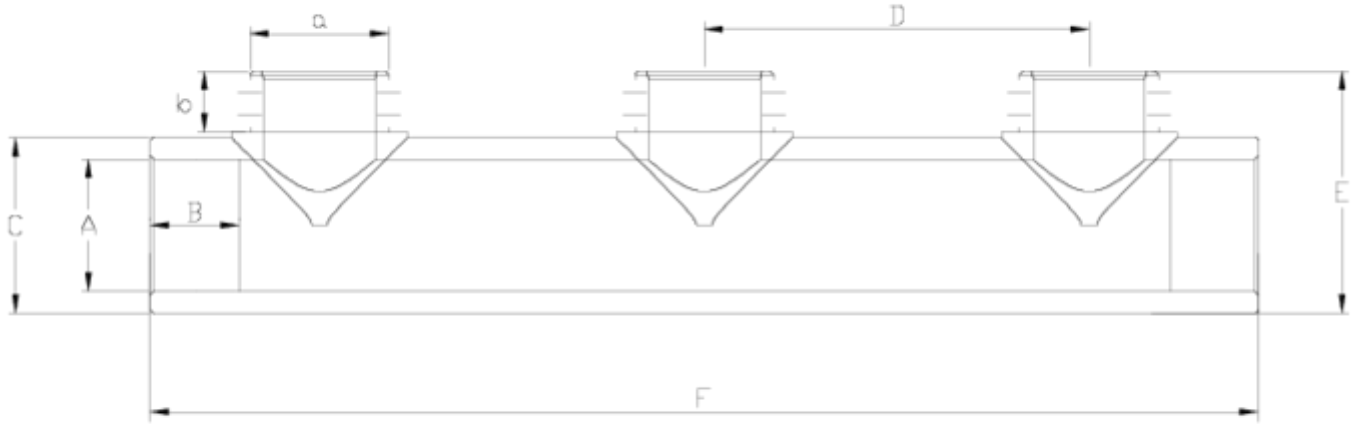

# Coletor distribuidor colar salida lateral Notub ITEM 703

REFERÊNCIA	DESCRIÇÃO	Peso líquido	Volume (m <sup>3</sup> )	Peso bruto	Unidades por lote
1001292	Coletor DISTRIBUIDOR ENC/MACHO 32	0,38303	0,01553	4,275	10
1001293	Coletor DISTRIBUIDOR ENC/MACHO 63	1,302525	0,04460	5,94	4
1001294	Coletor DISTRIBUIDOR ENC/MACHO 50	0,679975	0,02243	3,505	4
1001724	Coletor DISTRIBUIDOR ENC/MACHO 50	0,730525	0,02244	3,465	4
1001725	Coletor DISTRIBUIDOR ENC/MACHO 63	1,197375	0,04460	5,595	4

## ITEM 703 | Coletor distribuidor colar salida lateral Notub

Código	A-a	Peso (g)	b	B	C	D	E	F	PN	MEDIDA
01292	32	450	21	22	40	115	67	308	PN16	MÉTRICO
01294	50	645	21	34	61	131	86	393	PN16	MÉTRICO
01293	63	1090	26	38	75	165	102	460	PN16	MÉTRICO