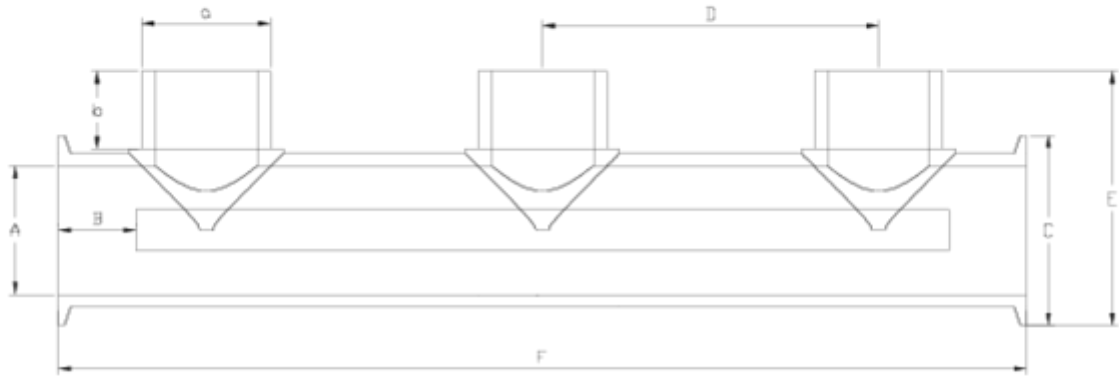

## Joelho 90° Netvitc System®

# Coletor distribuidor Netvitc System® / Netvitc System® ITEM 841

REFERÊNCIA	DESCRIÇÃO	Peso líquido	Volume (m <sup>3</sup> )	Peso bruto	Unidades por lote
101N897	Coletor DIST NET SYS 50	0,645	0,02243	3,01	4
101N898	Coletor DIST NET SYS 63	1,09	0,04460	5,02	4

## ITEM 841 | Coletor distribuidor Netvitc System® / Netvitc System®

Código	A-a	Peso (g)	b	B	C	D	E	F	PN	MEDIDA
1N897	50	645	21	34	61	131	86	393	PN10	MÉTRICO
1N898	63	1090	26	38	94	165	111	460	PN10	MÉTRICO