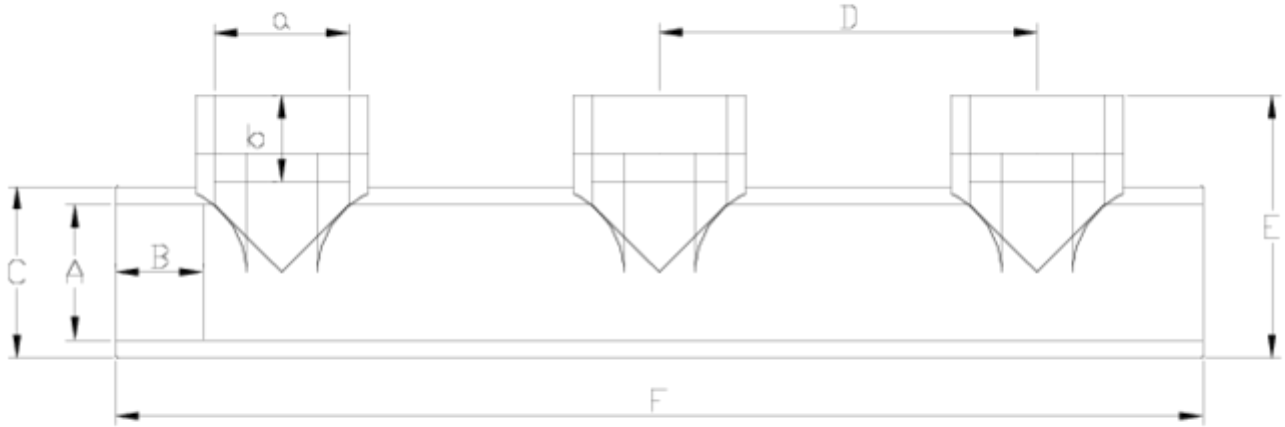

Acessórios de pressão PVC-U

Coletor distribuidor r/h PVC

ITEM 532

REFERÊNCIA	DESCRIÇÃO	Peso líquido	Volume (m ³)	Peso bruto	Unidades por lote
1002353	Coletor DISTRIBUIDOR R/H 32-1"	0,41403	0,01553	4,585	10
1002355	Coletor DISTRIBUIDOR R/H 63-1 1/2"	1,736675	0,02244	7,51	4
1002366	Coletor DISTRIBUIDOR R/H 63-2"	0,744175	0,04460	3,54	4

ITEM 532 | Colector distribuidor r/h PVC

Código	A-a	Peso (g)	b	B	C	D	E	F	PN	ROSCA
02353	1" -1"	420	22	22	40	115	61	308	PN10	BSP
02355	2"-1 1/2"	1103	21	38	75	165	115	460	PN10	BSP
02366	2"-2"	1201	26	38	75	165	115	460	PN10	BSP