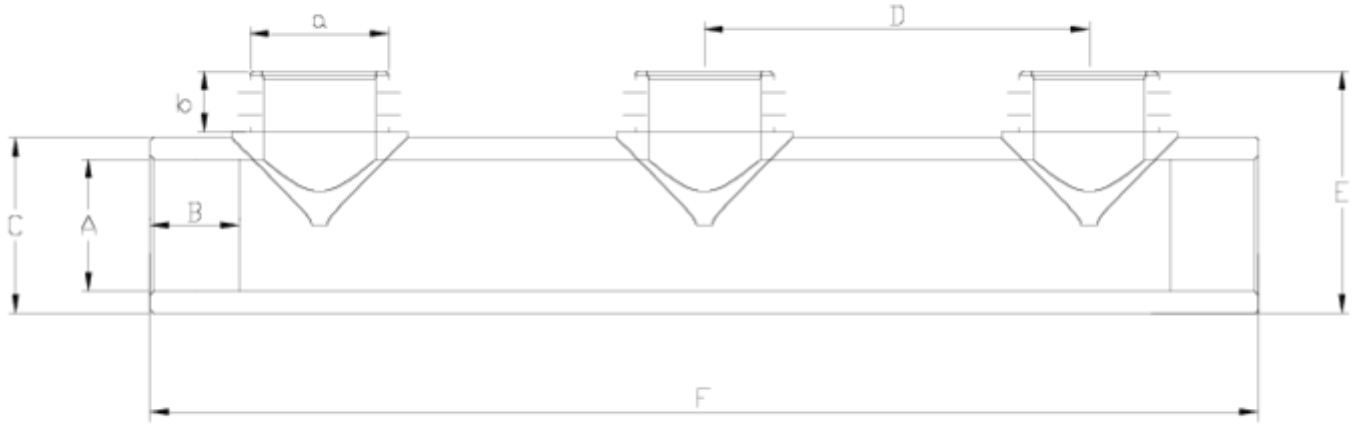

## ITEM 531

REFERÊNCIA	DESCRIÇÃO	Peso líquido	Volume (m <sup>3</sup> )	Peso bruto	Unidades por lote
1002333	Coletor DISTRIBUIDOR R/M 32-1"	0,43353	0,01553	4,78	10
1002335	Coletor DISTRIBUIDOR R/M 63-1 1/2"	1,632925	0,04460	7,095	4
1002346	Coletor DISTRIBUIDOR R/M 63-2"	1,661675	0,04460	7,21	4

## ITEM 531 | Coletor distribuidor r/m PVC

Código	A-a	Peso (g)	b	B	C	D	E	F	PN	ROSCA
02333	1" -1"	465	19	22	40	115	67	308	PN10	BSP
02335	2"-1 1/2"	1052	21	38	75	165	97	460	PN10	BSP
02346	2"-2"	1173	26	38	75	165	102	460	PN10	BSP