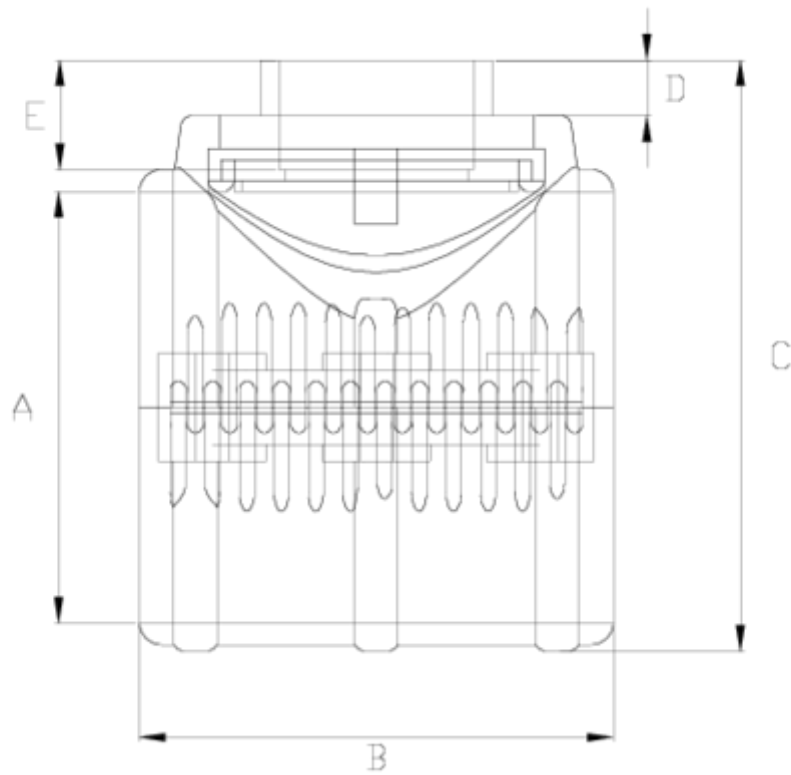

ITEM 136 | Collarim bisagra salida colar

CÓDIGO	f tubo	f salida	PESOS	A	B	C	D	E	PN	MEDIDA
05346	160	20	3221	160	225	224	8	16	PN6	MÉTRICO
05347	160	25	3212	160	225	224	8	19	PN6	MÉTRICO
05348	160	32	3202	160	225	224	8	22	PN6	MÉTRICO
05349	160	40	3187	160	225	224	8	26	PN6	MÉTRICO
05350	160	50	3172	160	225	224	8	31	PN6	MÉTRICO
05351	160	63	3139	160	225	231	15	38	PN6	MÉTRICO
05352	160	75	3144	160	225	237	21	44	PN6	MÉTRICO
05353	160	90	3230	160	225	244	28	51	PN6	MÉTRICO
05354	160	110	3269	160	225	279	63	61	PN6	MÉTRICO
05355	160	125	3162	160	225	285	69	69	PN6	MÉTRICO