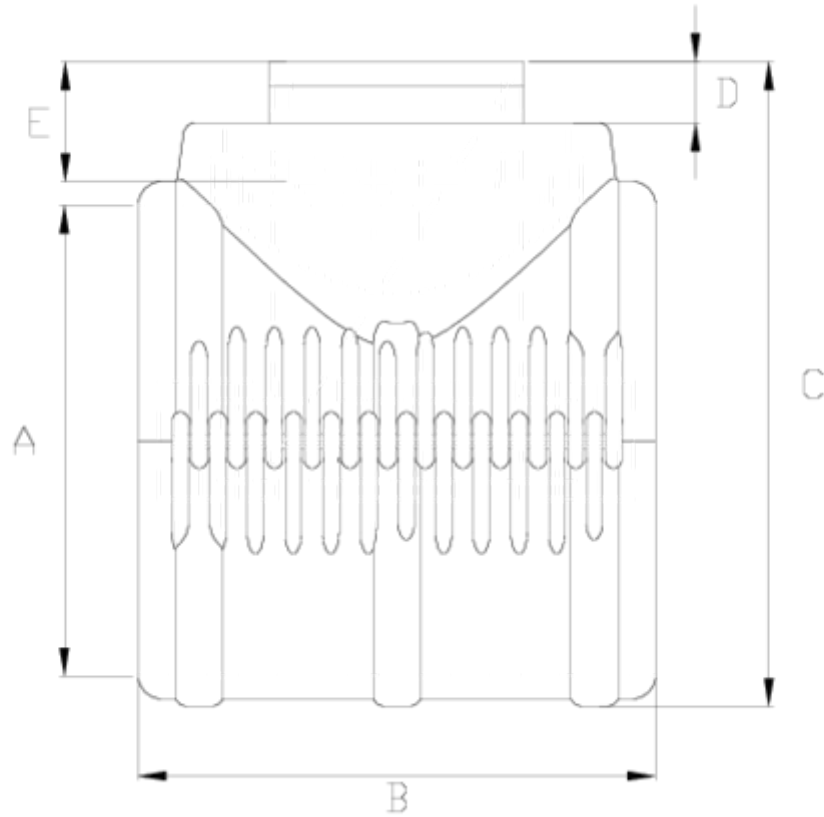

ITEM 137 | Collarim bisagra salida r/h con refuerzo

CÓDIGO	f tubo	f salida	PESOS	A	B	C	D	E	PN	TIPO ROSCA
05360	160	1/2"	3188	160	225	225	9	16	PN6	BSP
05361	160	3/4"	3168	160	225	225	9	19	PN6	BSP
05362	160	1"	3148	160	225	225	9	22	PN6	BSP
05363	160	1 1/4"	3129	160	225	225	9	26	PN6	BSP
05364	160	1 1/2"	3109	160	225	225	9	31	PN6	BSP
05365	160	2"	3172	160	225	232	16	38	PN6	BSP
05366	160	2 1/2"	3208	160	225	238	22	44	PN6	BSP
05367	160	3"	3203	160	225	245	29	51	PN6	BSP
05368	160	4"	3310	160	225	280	64	61	PN6	BSP
05451	200	1/2"	3246	200	227	259	9	16	PN6	BSP