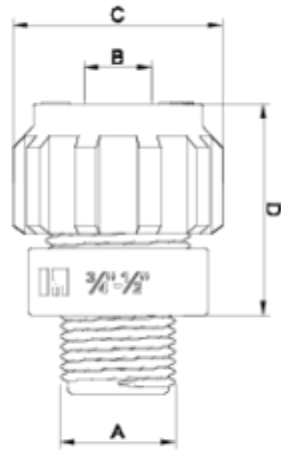

Acessórios roscados de PP

Conexión sonda

ITEM 975

REFERÊNCIA	DESCRIÇÃO	Peso líquido	Volume (m ³)	Peso bruto	Unidades por lote
1004500	Conexão SONDA 12-1/2" MM EPDM	0,028097	0,00472	0,96	30
1004501	Conexão SONDA 12-3/4" MM EPDM	0,033763	0,00472	1,13	30