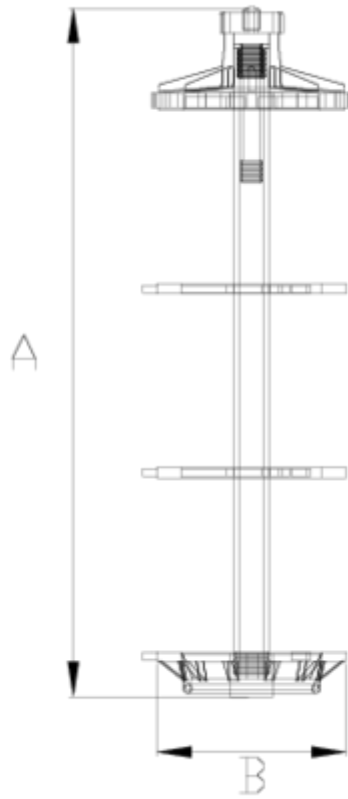

Filtros

Conjunto de cartucho ITEM 826

| REFERÊNCIA | DESCRIÇÃO | Peso líquido | Volume (m ³) | Peso bruto | Unidades por lote |
|------------|------------------------------------|--------------|--------------------------|------------|-------------------|
| 1008920 | CONJUNTO EJE CARTUCHO FILTRO 20 M3 | 0,6607 | 0,00000 | 1,0176 | 1 |
| 1008921 | CONJUNTO EJE CARTUCHO FILTRO 40 M3 | 0,7525 | 0,00000 | 1,1094 | 1 |