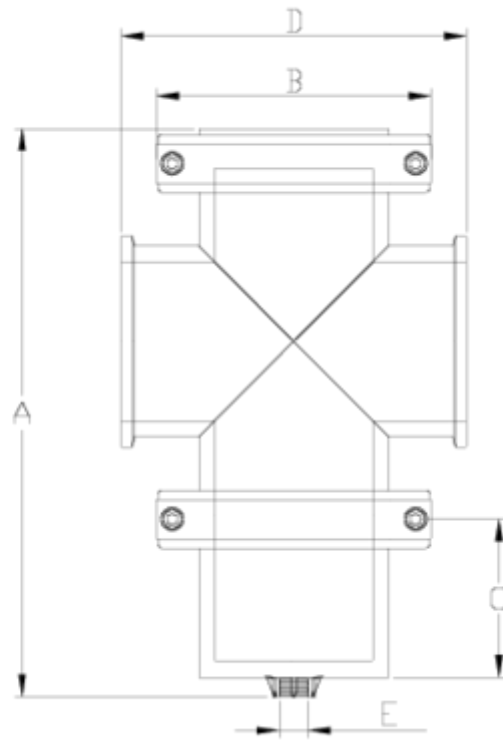

## ITEM 611

REFERÊNCIA	DESCRIÇÃO	Peso líquido	Volume (m <sup>3</sup> )	Peso bruto	Unidades por lote
108N688	Corpo CAZAPIEDRAS 90	3,726	0,04717	8,48	2
108N689	Corpo CAZAPIEDRAS 110	3,885	0,04880	8,3453	2
108N690	Corpo CAZAPIEDRAS 125	3,813	0,04460	4,5429	1
108N692	Corpo CAZAPIEDRAS 160	6,515	0,02244	7,055	1
108N693	Corpo CAZAPIEDRAS 200	11,28	0,06150	10,434	1