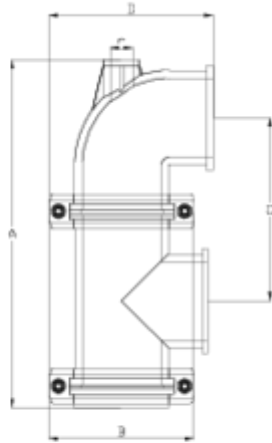

Filtros Netvitc System®

Corpo cazapiedras vertical ITEM 934

REFERÊNCIA	DESCRIÇÃO	Peso líquido	Volumen (m ³)	Peso bruto	Unidades por lote
108N941	Corpo FILTRO SNS CAZA. VERTICAL 90	2,6225	0,04460	5,975	2
108N942	Corpo FILTRO SNS CAZA. VERTICAL 110	4,486	0,06149	9,892	2

ITEM 934 | Corpo cazapiedras vertical

CÓDIGO	Ø	PESOS	Brida SNS	A	B	C	D	r	PN	MEDIDA
8N041	90	2624	90	397	164	210	188	3/4"	PN10	MÉTRICO
8N042	110	3707	110	456	188	245	211	1"	PN10	MÉTRICO

Documentação do Produto