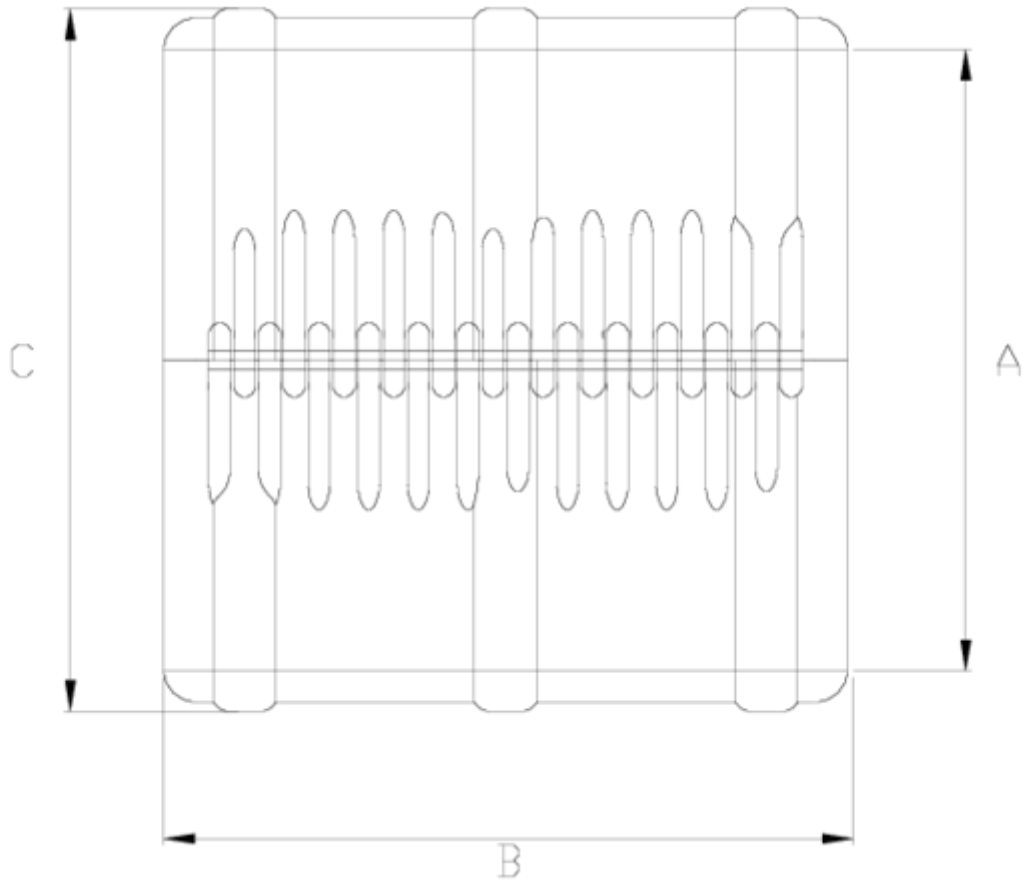

Colar de dobradiça PPFV

Corpo Collarim reparación

ITEM 141

REFERÊNCIA	DESCRIÇÃO	Peso líquido	Volume (m ³)	Peso bruto	Unidades por lote
1005050	Collarim com dobradiça REPARACION 225	2,67	0,04460	3,331	2
1005051	Collarim com dobradiça REPARACION 250	3,635	0,04836	7,94	2
1005052	Collarim com dobradiça REPARACION 315	6,8197	0,04880	7,395	1
1005053	Collarim com dobradiça REPARACION 200	2,484	0,04460	5,798	2
1005054	Collarim com dobradiça REPARACION 400	6,125	0,06347	6,925	1
1005055	Collarim com dobradiça REPARACION 160	3,11325	0,03648	6,98	2

ITEM 141 | Corpo Collarim reparación

CÓDIGO	f tubo	PESOS	A	B	C	PN	MEDIDA
05055	160	2535	160	225	186	PN6	MÉTRICO
05053	200	2484	200	227	226	PN6	MÉTRICO
05050	225	2717	225	225	250	PN6	MÉTRICO
05051	250	3096	250	239	276	PN6	MÉTRICO
05052	315	4398	315	250	344	PN6	MÉTRICO
05054	400	6125	400	282	430	PN6	MÉTRICO