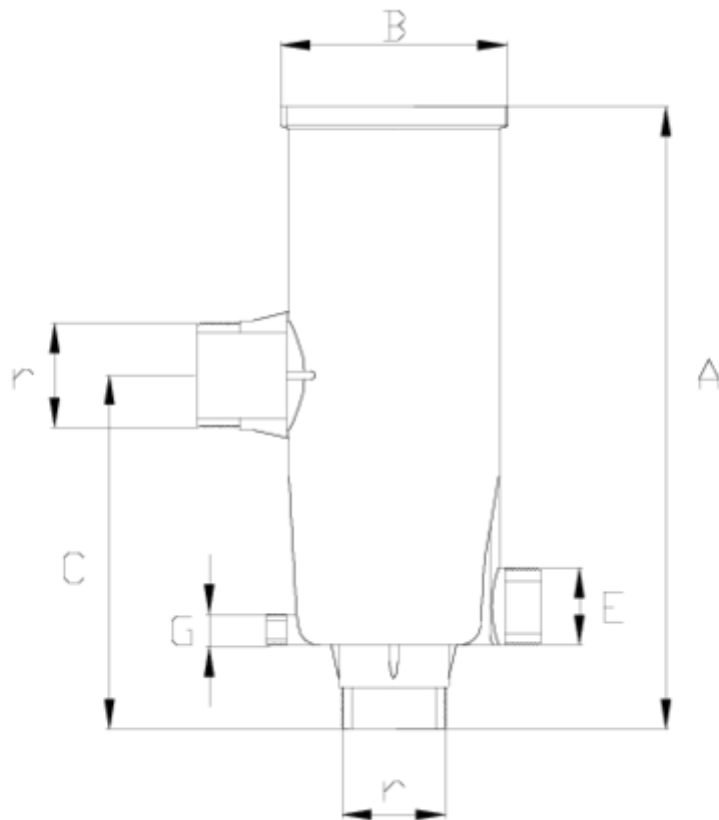

Filtros

Corpo filtro malha

ITEM 797

REFERÊNCIA	DESCRIÇÃO	Peso líquido	Volume (m ³)	Peso bruto	Unidades por lote
1008965	Corpo FILT malhaS S/R 20 M3-2"	2,485	0,03186	2,7828	1
1008966	Corpo FILT malhaS S/R 40 M3-3"	3,205	0,03702	3,5356	1
1008967	Corpo FILT malhaS S/R 40 M3-2"	3,17	0,03702	3,5006	1

ITEM 797 | Corpo filtro malha

Documentação do Produto

Certificados do Produto

Certificados da Empresa