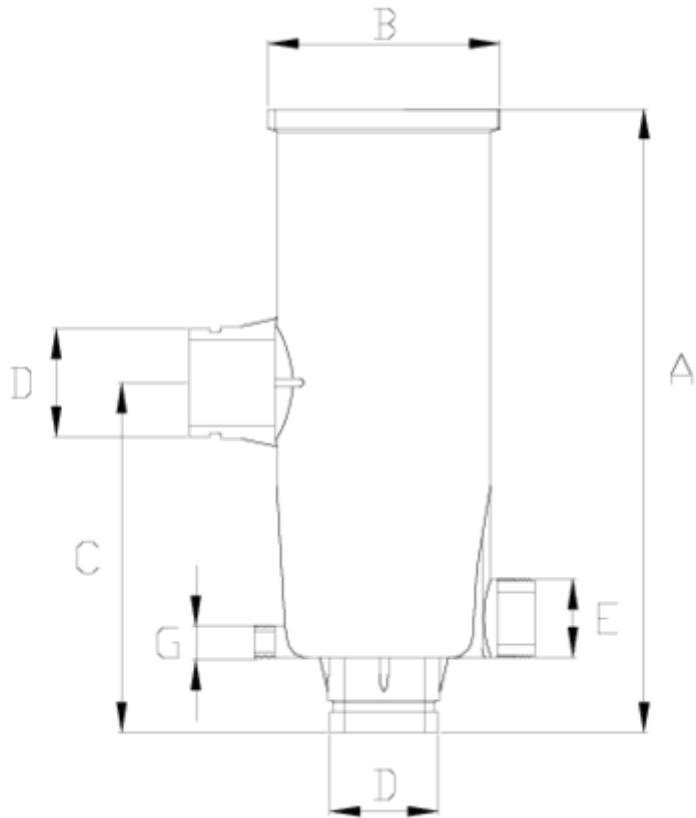

Filtros

Corpo filtro s/Netvitc®

ITEM 702

REFERÊNCIA	DESCRIÇÃO	Peso líquido	Volume (m ³)	Peso bruto	Unidades por lote
1008937	Corpo Filtro de discos S/NETVICT 2" 20m3	2,353	0,03100	2,353	1
1008938	Corpo Filtro de discos S/NETVICT 3" 40m3	2,79	0,03702	2,79	1
1008940	Corpo Filtro de discos SUPER S/NETVITC 2" 40m3	3,0047	0,03100	3,3027	1

ITEM 702 | Corpo filtro s/Netvitc®

Documentação do Produto

Certificados do Produto

Certificados da Empresa