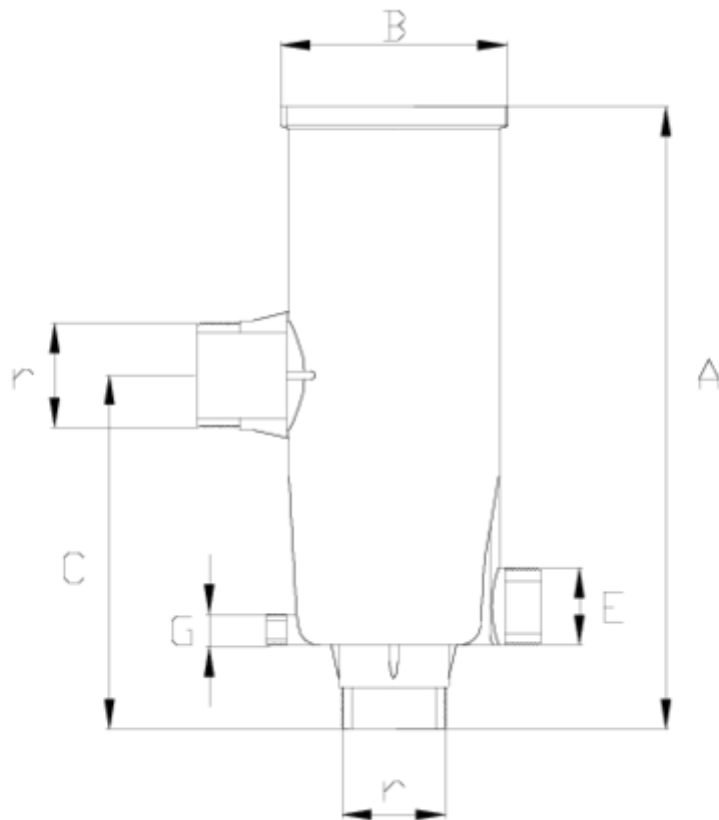

# Corpo filtro s/r BSP ITEM 701

REFERÊNCIA	DESCRIÇÃO	Peso líquido	Volume (m <sup>3</sup> )	Peso bruto	Unidades por lote
1008935	Corpo Filtro de discos S/R 2" 20m3	2,422	0,08677	3,097	1
1008936	Corpo Filtro de discos S/R 3" 40m3	3,4551	0,03100	3,812	1
1008939	Corpo Filtro de discos SUPER S/R 2" 40m3	2,79	0,03100	2,79	1

**ITEM 701 | Corpo filtro s/r BSP**

---