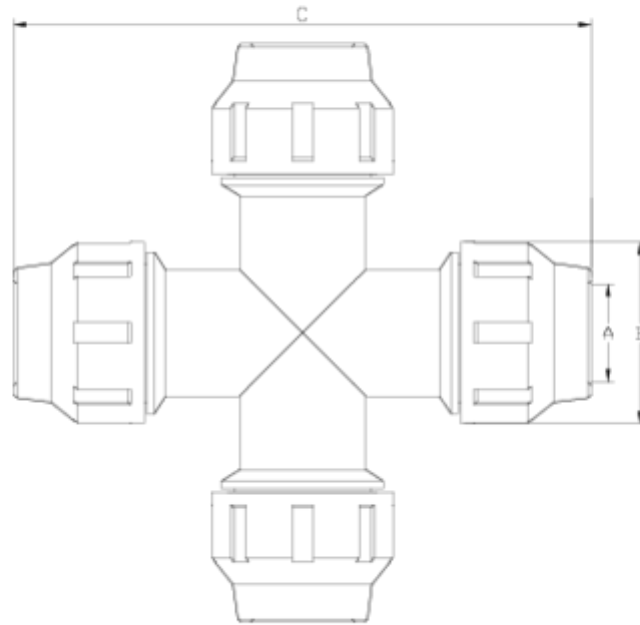

Acessórios de PP para polietileno

Cruzeta 90° bocas iguais

ITEM 547

REFERÊNCIA	DESCRIÇÃO	Peso líquido	Volume (m ³)	Peso bruto	Unidades por lote
1012250	Cruzeta 90° BOCAS iguais 20	0,187487	0,02244	3,3	15
1012251	Cruzeta 90° BOCAS iguais 25	0,282153	0,03129	4,8045	15
1012252	Cruzeta 90° BOCAS iguais 32	0,41272	0,03682	6,74	15

ITEM 547 | Cruzeta 90° bocas iguales

Código	f tubo	Peso (g)	A	B	C	PN	MEDIDA
12250	20	152	21	46	167	PN16	MÉTRICO
12251	25	252	26	55	182	PN16	MÉTRICO
12252	32	378	33	64	198	PN16	MÉTRICO

Documentación del Producto