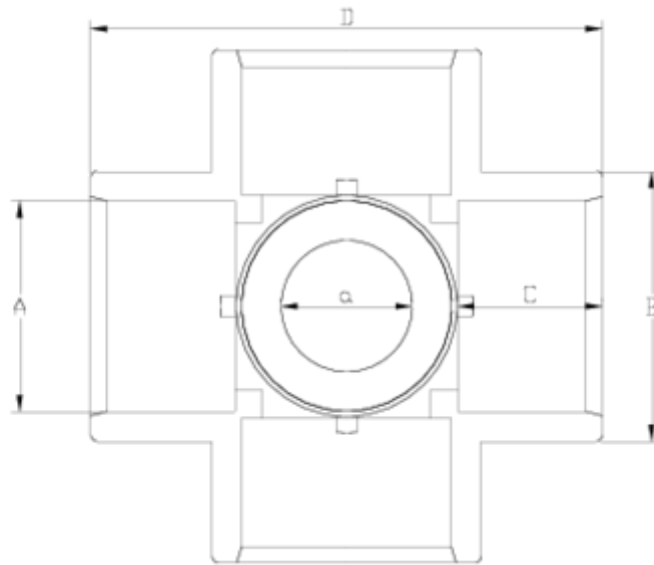

Acessórios de pressão PVC-U

Cruzeta 90° colar "Air" salida colar blanco ITEM 629

REFERÊNCIA	DESCRIÇÃO	Peso líquido	Volumen (m ³)	Peso bruto	Unidades por lote
1001566	Cruzeta 90° ENCOLAR "AIR" 20-20 BLANCO	0,051	0,00473	2,0861	40
1001571	Cruzeta 90° ENCOLAR "AIR" 50-20 BLANCO	0,31	0,06347	11,6094	35
1001572	Cruzeta 90° ENCOLAR "AIR" 50-25 BLANCO	0,324	0,06347	12,0994	35

ITEM 629 | Cruzeta 90° colar “Air” salida colar blanco

Código	A	Peso (g)	B	C	D	PN	MEDIDA
01566	20-20	51	27	16	56	PN16	MÉTRICO
01571	50-20	310	63	31	121	PN16	MÉTRICO
01572	50-25	324	63	31	121	PN16	MÉTRICO