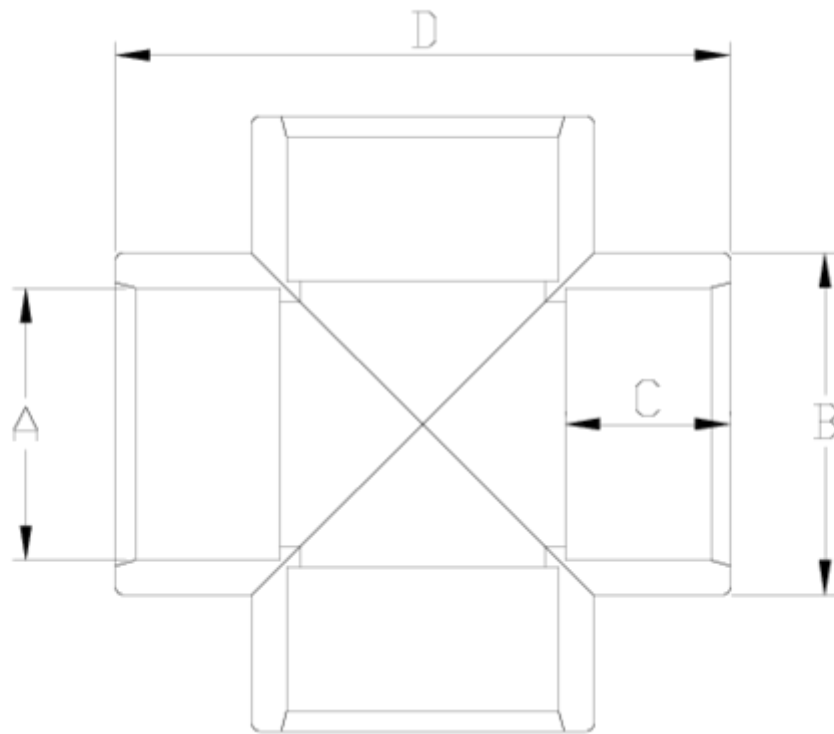

Acessórios de pressão PVC-U

Cruzeta 90° colar PVC branco

ITEM 045

REFERÊNCIA	DESCRIÇÃO	Peso líquido	Volume (m ³)	Peso bruto	Unidades por lote
1001401	Cruzeta 90° ENCOLAR 20 BLANCO	0,0313	0,01553	3,37	100
1001405	Cruzeta 90° ENCOLAR 50 BLANCO	0,297862	0,06347	15,68	50
1001406	Cruzeta 90° ENCOLAR 63 BLANCO	0,524324	0,06347	13,895	25

ITEM 045 | Cruzeta 90° colar PVC blanco

Código	A	Peso (g)	B	C	D	PN	MEDIDA
01401	20	34	27	16	56	PN16	MÉTRICO
01405	50	288	63	31	121	PN16	MÉTRICO
01406	63	495	75	38	160	PN16	MÉTRICO

Documentación del Producto