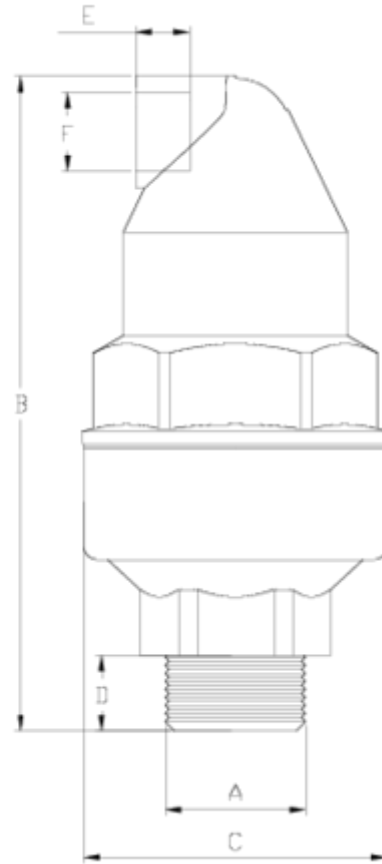

## Doble Efecto (C1) PPFV

ITEM 306

REFERÊNCIA	DESCRIÇÃO	Peso líquido	Volumen (m <sup>3</sup> )	Peso bruto	Unidades por lote
1017003	VENTOSA NET Duplo EFECTO 1" (PP)	0,282865	0,02244	6,145	20

## ITEM 306 | Doble Efecto (C1) PPFV

Código	f A	Peso (g)	B	C	D	E	F	Material	PN	TIPO ROSCA
17001	1/2"	256.5	158	75	14	15	1/2"	PPFV	PN16	BSP
17002	3/4"	260.1	160	75	16	15	1/2"	PPFV	PN16	BSP
17003	1"	265.5	163	75	19	15	1/2"	PPFV	PN16	BSP
17501	1/2"	281.2	158	75	14	15	1/2"	PA	PN25	BSP
17502	3/4"	285.95	160	75	16	15	1/2"	PA	PN25	BSP
17503	1"	291.65	163	75	19	15	1/2"	PA	PN25	BSP