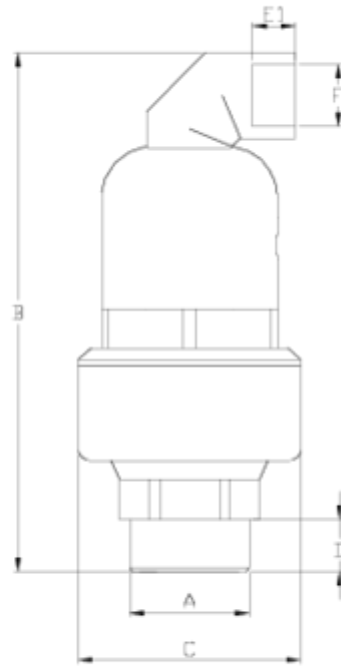

Ventosas Net®

Doble Efecto (C2) PPFV

ITEM 314

REFERÊNCIA	DESCRIÇÃO	Peso líquido	Volumen (m ³)	Peso bruto	Unidades por lote
1017007	VENTOSA NET Duplo EFECTO 3" (PP)	0,833	0,03129	5,571	6

ITEM 314 | Doble Efecto (C2) PPFV

Código	f A	Peso (g)	B	C	D	E	F	Material	PN	TIPO ROSCA
17006	2"	1025	260	112	30	21	1"	PPFV	PN16	BSP
17007	3"	1065	260	112	33	21	1"	PPFV	PN16	BSP
17506	2"	1065	260	112	30	21	1"	PA	PN25	BSP
17507	3"	1105	260	112	33	21	1"	PA	PN25	BSP