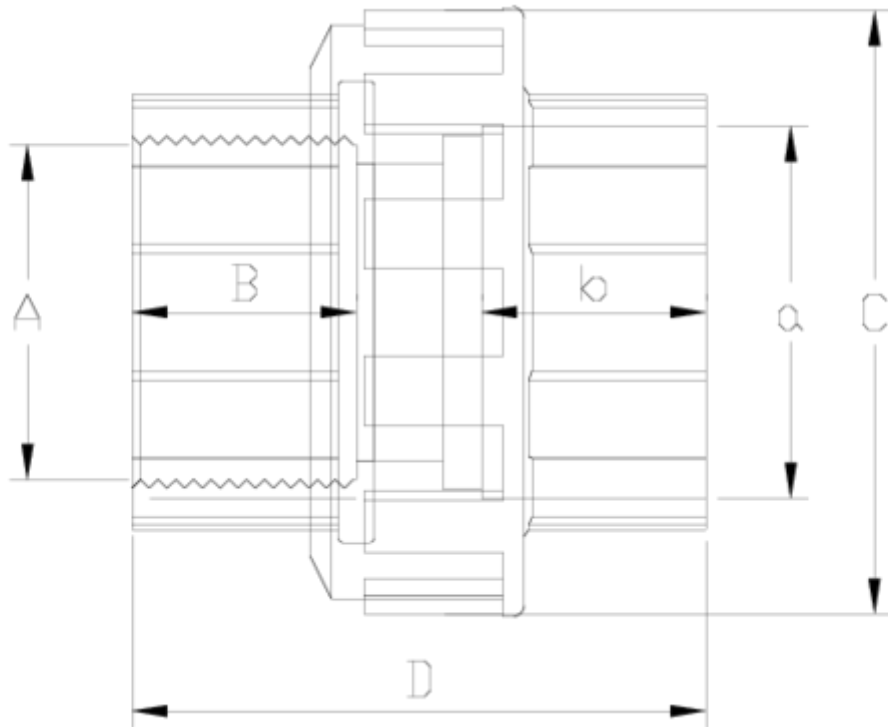

Acessórios de pressão PVC-U

Enl. 3 peças mixto colar, s/roscar fêmea PVC

ITEM 028

REFERÊNCIA	DESCRIÇÃO	Peso líquido	Volume (m ³)	Peso bruto	Unidades por lote
1002112	União 3 Peças ENC-saída R/H 32-1"	0,089253	0,00891	3,579	38
1002114	União 3 Peças ENC-saída R/H 50-1 1/2"	0,20434	0,03129	10,79	50
1002119	União 3 Peças ENC-saída R/H 63-1 1/2"	0,3135	0,03129	11,88	36
1002120	União 3 Peças ENC-saída R/H 63-2"	0,329611	0,04460	12,56	36

ITEM 028 | Enl. 3 peças mixto colar, s/rosca fêmea PVC

Código	a-A	Peso (g)	B	b	C	D	PN	MEDIDA
02114	50-1 1/2"	820	51	51	139	125	PN10	BSP
02119	63-1 1/2"	1261	61	61	163	146	PN10	BSP

Documentación del Producto