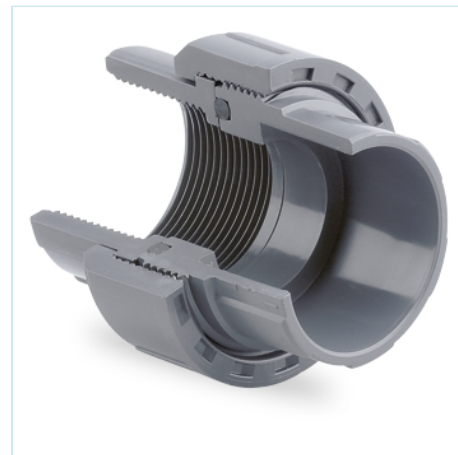

Acessórios de pressão PVC-U

Enl. 3 peças mixto colar, s/roscar fêmea PVC

ITEM 028

REFERÊNCIA	DESCRIÇÃO	Peso líquido	Volume (m ³)	Peso bruto	Unidades por lote
1002112	União 3 Peças ENC-saída R/H 32-1"	0,089253	0,00891	3,579	38
1002114	União 3 Peças ENC-saída R/H 50-1 1/2"	0,20434	0,03129	10,79	50
1002119	União 3 Peças ENC-saída R/H 63-1 1/2"	0,3135	0,03129	11,88	36
1002120	União 3 Peças ENC-saída R/H 63-2"	0,329611	0,04460	12,56	36

ITEM 028 | Enl. 3 peças mixto colar, s/rosca fêmea PVC

Código	a-A	Peso (g)	B	b	C	D	PN	MEDIDA
02114	50-1 1/2"	820	51	51	139	125	PN10	BSP
02119	63-1 1/2"	1261	61	61	163	146	PN10	BSP

Documentación del Producto