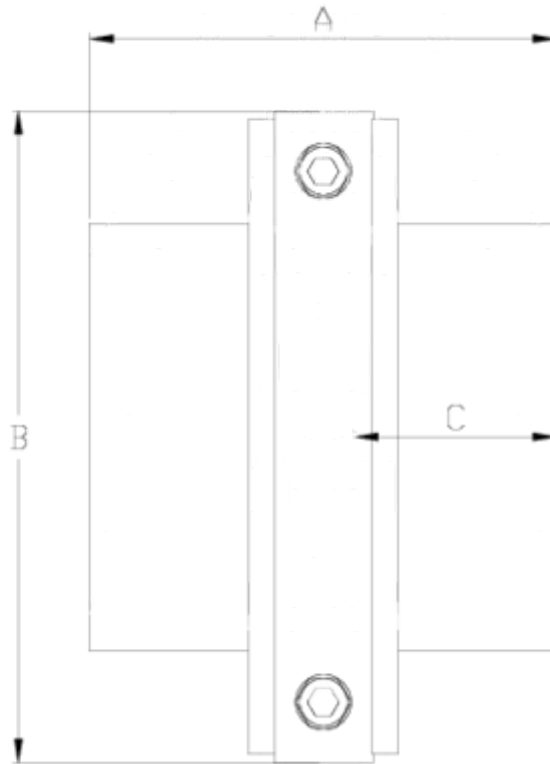

Joelho 90° Netvitc System®

Enl. 3 Piezas “BS” colar

Netvitc System®

ITEM 13N

REFERÊNCIA	DESCRIÇÃO	Peso líquido	Volume (m ³)	Peso bruto	Unidades por lote
1010333	E. 3 PZS NETVITC SYS 1 1/4" IMP	0,305	0,00892	2,58	8
1010334	E. 3 PZS NETVITC SYS 1 1/2" IMP	0,459788	0,01553	4,005	8
1010335	E. 3 PZS NETVITC SYS 2" IMP	0,437413	0,01553	3,826	8
1010336	E. 3 PZS NETVITC SYS 2 1/2" IMP	0,65	0,03129	5,76	8
1010337	E. 3 PZS NETVITC SYS 3" IMP	0,8833	0,01553	3,86	4
1010338	E. 3 PZS NETVITC SYS 4" IMP	1,208325	0,02244	5,321	4
1010340	E. 3 PZS NETVITC SYS 5" IMP	2,21	0,02244	4,98	2
1010341	E. 3 PZS NETVITC SYS 6" IMP	1,30255	0,01782	2,86	2
1010342	E. 3 PZS NETVITC SYS 8" IMP	6,5285	0,03129	13,63	2

ITEM 13N | Enl. 3 Piezas "BS" colar Netvitc System®

CÓDIGO	Ø	PESO (g)	BRIDA	A	B	C	PN	MEDIDA
10333	1 1/4"	326	63	102	125	28	PN10	BS
10334	1 1/2"	374	63	106	125	31	PN10	BS
10335	2"	366	63	80	125	36	PN10	BS
10336	2 1/2"	456	75	94	138	44	PN10	BS
10337	3"	839	90	120	164	52	PN10	BS
10338	4"	1223	110	132	188	61	PN10	BS
10340	5"	2306	140	176	224	78	PN10	BS
10341	6"	2840	160	180	251	86	PN10	BS
10342	8"	4587	200	244	297	106	PN10	BS