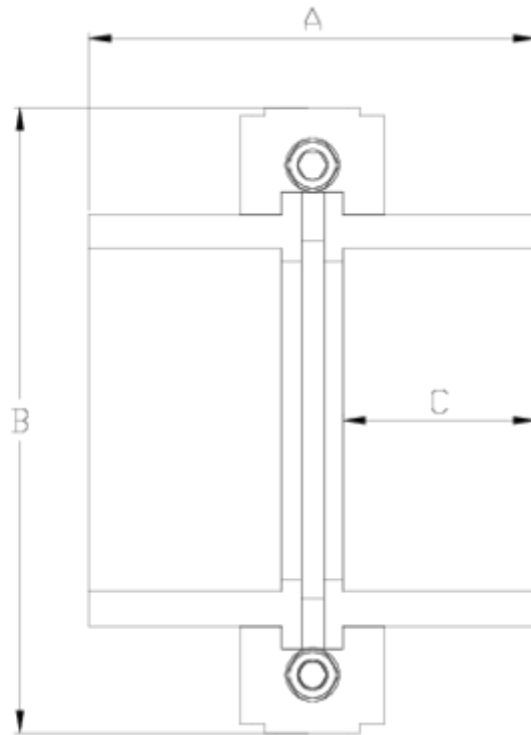

Joelho 90° Netvitc System®

Enl. 3 Piezas colar Netvitc System®

ITEM 11N

REFERÊNCIA	DESCRIÇÃO	Peso líquido	Volume (m ³)	Peso bruto	Unidades por lote
1010327	União 3 Peças NETVITC SYSTEM 90	0,883325	0,01553	3,86	4
1010328	União 3 Peças NETVITC SYSTEM 110	1,325575	0,02244	5,79	4
1010329	União 3 Peças NETVITC SYSTEM 125	1,6887	0,02244	3,865	2
1010330	União 3 Peças NETVITC SYSTEM 140	2,21615	0,02244	4,92	2
1010331	União 3 Peças NETVITC SYSTEM 160	3,1985	0,03129	6,97	2
1010332	União 3 Peças NETVITC SYSTEM 200	4,90755	0,04460	10,545	2
1010371	União 3 Peças NETVITC SYSTEM 40	0,346663	0,01553	3,1	8
1010372	União 3 Peças NETVITC SYSTEM 50	0,4	0,01553	3,565	8
1010373	União 3 Peças NETVITC SYSTEM 63	0,361038	0,01553	3,215	8
1010374	União 3 Peças NETVITC SYSTEM 75	0,4567	0,01553	3,98	8
1010375	União 3 Peças NETVITC SYSTEM 225	7,88725	0,06150	16,695	2

ITEM 11N | Enl. 3 Piezas colar Netvitc System®

CÓDIGO	f	PESO	BRIDA	A	B	C	PN	MEDIDA
10371	40	347	63	105	125	28	PN10	MÉTRICO
10372	50	405	63	107	125	31	PN10	MÉTRICO
10373	63	361	63	81	125	36	PN10	MÉTRICO
10374	75	457	75	95	138	44	PN10	MÉTRICO
10327	90	883	90	114	164	52	PN10	MÉTRICO
10328	110	1326	110	140	188	61	PN10	MÉTRICO
10329	125	1689	125	164	203	69	PN10	MÉTRICO
10330	140	2216	140	180	224	77	PN10	MÉTRICO
10331	160	3199	160	195	251	86	PN10	MÉTRICO
10332	200	4908	200	244	297	107	PN10	MÉTRICO