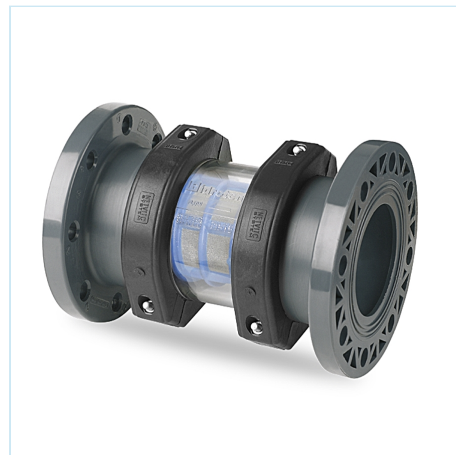

Filtros Netvitc System®

Filtro Netvitc System® modelo screen salida flanges ITEM 610

REFERÊNCIA	DESCRIÇÃO	Peso líquido	Volume (m ³)	Peso bruto	Unidades por lote
108N060	FILTRO SNS VISOR malha S/Flange 125	5,168	0,03129	5,741	1
108N061	FILTRO SNS VISOR malha S/Flange 125-140	6,07	0,02457	6,7104	1
108N062	FILTRO SNS VISOR malha S/Flange 160	9,0049	0,04836	9,67	1

ITEM 610 | Filtro Netvitc System® modelo screen salida flanges

Documentação do Produto

Certificados do Produto

Certificados da Empresa