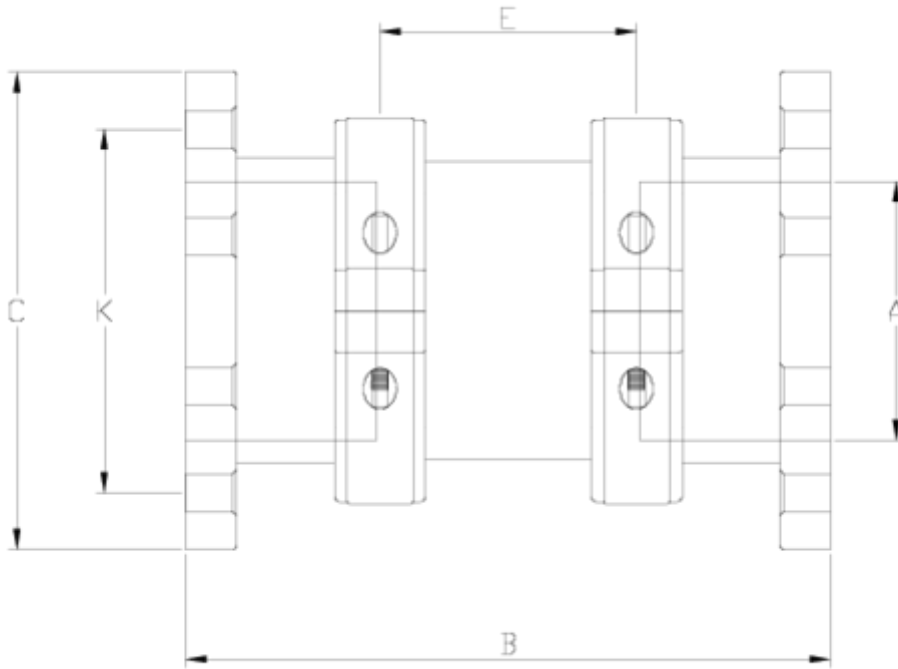

Filtros Netvitc System®

Filtro Netvitc System® modelo screen salida flanges ITEM 610

REFERÊNCIA	DESCRIÇÃO	Peso líquido	Volume (m ³)	Peso bruto	Unidades por lote
108N060	FILTRO SNS VISOR malha S/Flange 125	5,168	0,03129	5,741	1
108N061	FILTRO SNS VISOR malha S/Flange 125-140	6,07	0,02457	6,7104	1
108N062	FILTRO SNS VISOR malha S/Flange 160	9,0049	0,04836	9,67	1

ITEM 610 | Filtro Netvitc System® modelo screen salida flanges

Documentação do Produto

Certificados do Produto

Certificados da Empresa