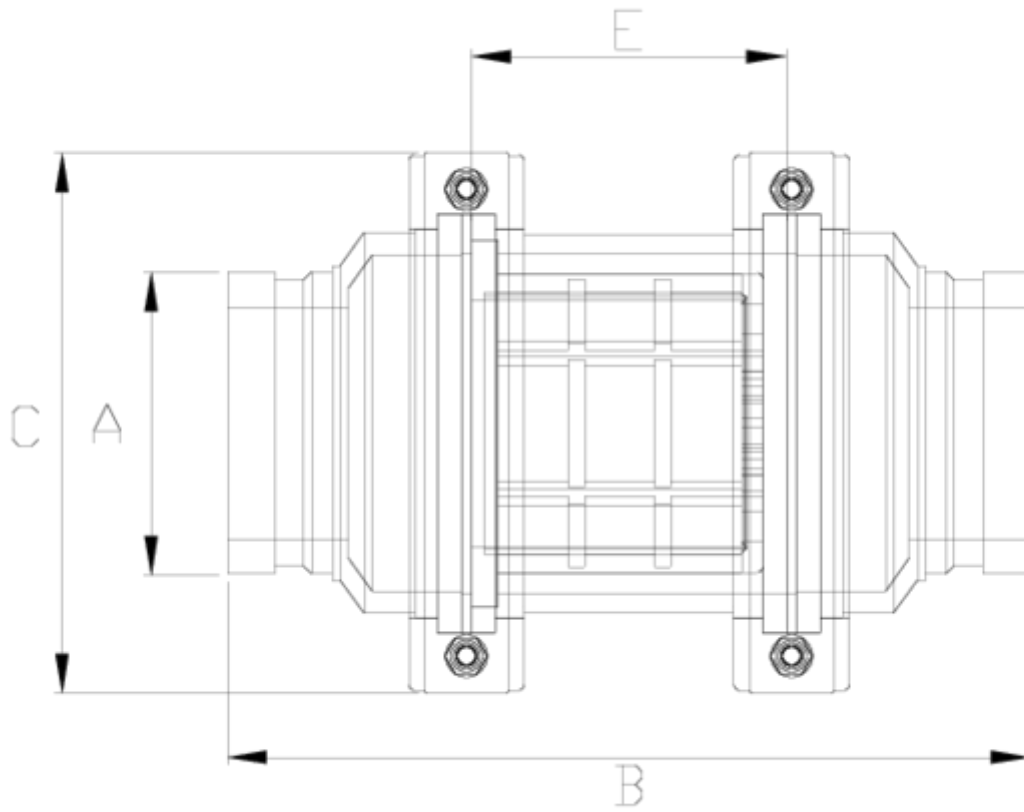

# Filtro Netvitc System® s/Netvitc® ITEM 516

REFERÊNCIA	DESCRIÇÃO	Peso líquido	Volume (m <sup>3</sup> )	Peso bruto	Unidades por lote
108N018	FILTRO SNS VISOR malha S/NETVITC 3"	2,844	0,04117	12,07	4
108N019	FILTRO SNS VISOR malha S/NETVITC 4"	2,87	0,04117	12,12	4