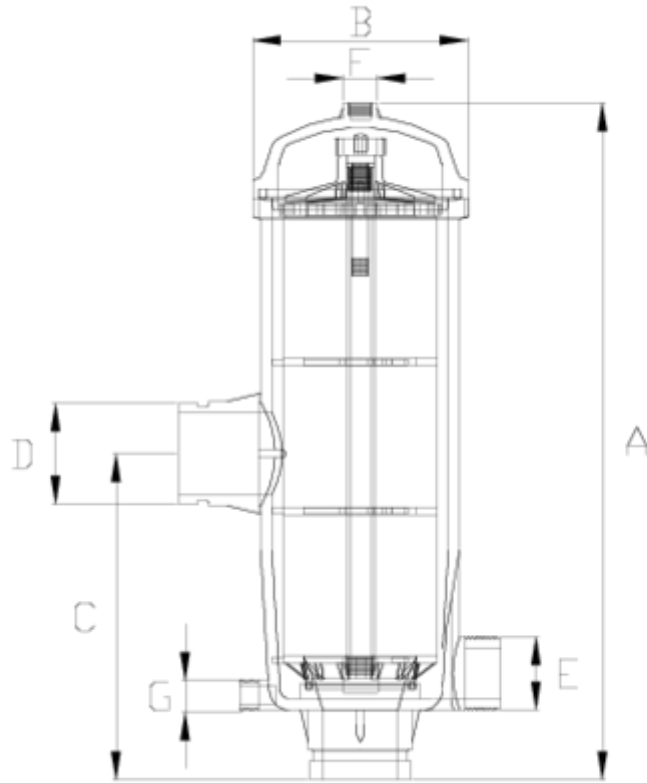

Filtros

Filtro salida Netvitc® SUPER ITEM 320

REFERÊNCIA	DESCRIÇÃO	Peso líquido	Volume (m ³)	Peso bruto	Unidades por lote
1008009	Filtro de discos SUPER S/N 2" 40m3 140MESH	6,7583	0,08678	15,07	2
1008019	Filtro de discos SUPER S/N 2" 40m3 120MESH	6,435	0,08678	13,843	2

ITEM 320 | Filtro salida Netvitc® SUPER

Documentação do Produto

Certificados do Produto

Certificados da Empresa