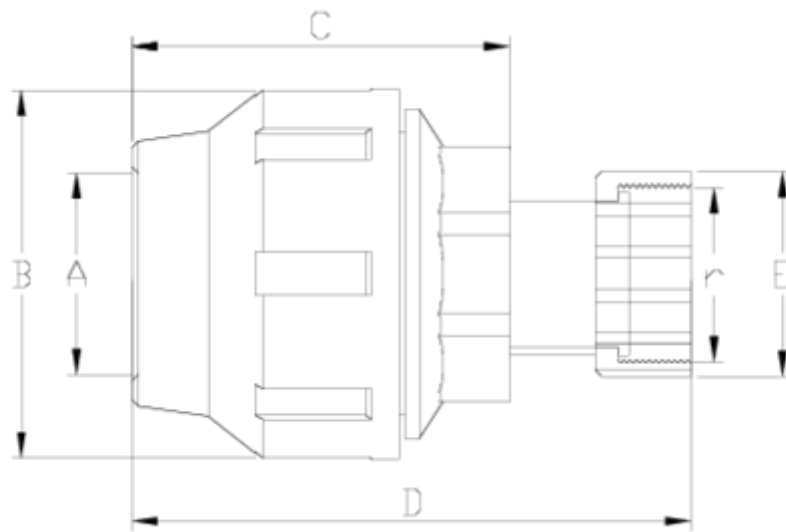

Tampão fixo ral 7037

Free nut conexão coupling

ITEM 927

REFERÊNCIA	DESCRIÇÃO	Peso líquido	Volume (m ³)	Peso bruto	Unidades por lote
112E481	União M/acessorio de aperto rápido TUERCA GIR. 25-3/4" GRIS	0	0,03129	0	60
112E482	União accesorio de aperto rápido TUERCA GIRA. 32-1" GRIS	0,117	0,03129	6,42	50

ITEM 927 | Free nut conexão coupling

Code	Ø A-r	Weight (g)	B	C	D	E	PN	Thread
12E481	25 - 3/4"	87	55	61	105	38	PN16	BSP
12E482	32-1"	117	63	80	121	46	PN16	BSP

Documentação do Produto

Certificados do Produto