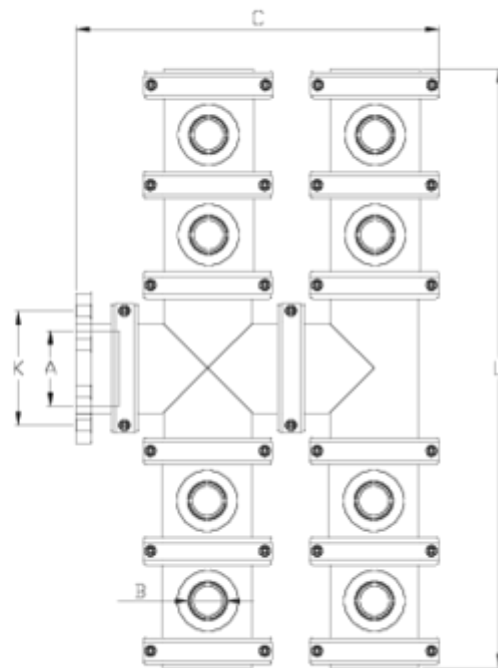

Hidrantes Netvitc System®

Hidrante dupla entrada central ITEM 620

REFERÊNCIA	DESCRIÇÃO	Peso líquido	Volume (m ³)	Peso bruto	Unidades por lote
11NH428	HIDRANTE Duplo SNS ENT. CENTRAL Flange S 110-1"	13,185	0,00000	13,185	0
11NH429	HIDRANTE Duplo SNS ENT. CENTRAL Flange S 110-1 1/4"	13,305	0,00000	13,305	0
11NH430	HIDRANTE Duplo SNS ENT. CENTRAL Flange S 110-1 1/2"	13,563	0,00000	13,563	0
11NH431	HIDRANTE Duplo SNS ENT. CENTRAL Flange S 110-2"	11,577	0,00000	11,577	0

ITEM 620 | Hidrante dupla entrada central

Código	ENTRADA - A	SALIDA - B	SALIDAS	Peso (g)	C	L	K	PN	TIPO ROSCA
1NH428	110	1"	6	13161	512	739	178-190	PN10	BSP
1NH429	110	1 1/4"	6	13281	512	739	178-190	PN10	BSP
1NH430	110	1 1/2"	6	13539	512	739	178-190	PN10	BSP
1NH431	110	2"	4	11557	512	593	178-190	PN10	BSP