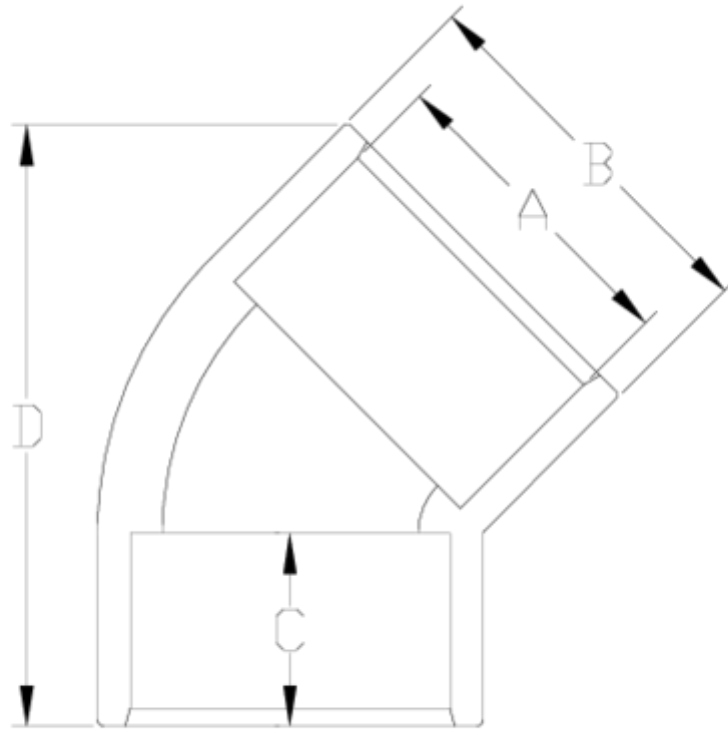

Acessórios de pressão PVC-U

Joelho 45° colar PVC blanco

ITEM 036

REFERÊNCIA	DESCRIÇÃO	Peso líquido	Volume (m ³)	Peso bruto	Unidades por lote
1001370	Joelho 45° ENCOLAR 16 BLANCO	0,009453	0,00473	1,535	150
1001371	Joelho 45° ENCOLAR 20 BLANCO	0,018729	0,00473	1,99	100
1001375	Joelho 45° ENCOLAR 50 BLANCO	0,116938	0,04717	13,505	110
1001376	Joelho 45° ENCOLAR 63 BLANCO	0,215876	0,04717	12,515	55

ITEM 036 | Joelho 45° colar PVC blanco

Código	A	Peso (g)	B	C	D	PN	MEDIDA
01370	16	10	22	15	41	PN16	MÉTRICO
01371	20	18	27	16	48	PN16	MÉTRICO
01375	50	113	61	31	94	PN16	MÉTRICO
01376	63	225	76	38	125	PN16	MÉTRICO