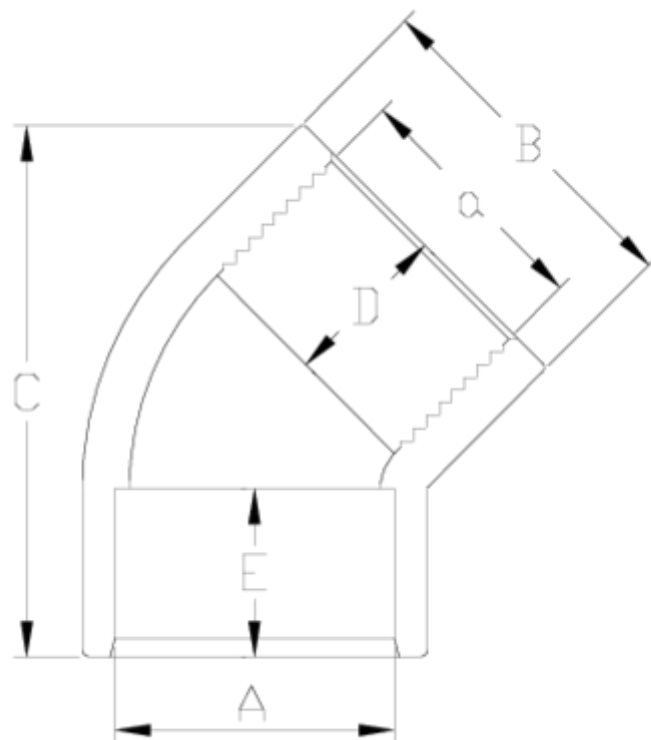

## Acessórios de pressão PVC-U

# Joelho 45° colar/rosca fêmea PVC branco ITEM 037

| REFERÊNCIA | DESCRIÇÃO                               | Peso líquido | Volume (m <sup>3</sup> ) | Peso bruto | Unidades por lote |
|------------|---|--------------|--------------------------|------------|-------------------|
| 1002655    | Joelho 45° ENCOLAR-R/H 50-1 1/2" BLANCO | 0,19         | 0,04717                  | 21,66      | 110               |
| 1002656    | Joelho 45° ENCOLAR-R/H 63-2" BLANCO     | 0,35         | 0,04717                  | 20,01      | 55                |

## ITEM 037 | Joelho 45° colar/rosca fêmea PVC blanco

| Código | A-a       | Peso (g) | B  | C   | D  | E  | PN   | ROSCA |
|--------|-----------|----------|----|-----|----|----|------|-------|
| 02655  | 50-1 1/2" | 131      | 61 | 95  | 31 | 24 | PN10 | BSP   |
| 02656  | 63-2"     | 234      | 75 | 125 | 38 | 28 | PN10 | BSP   |