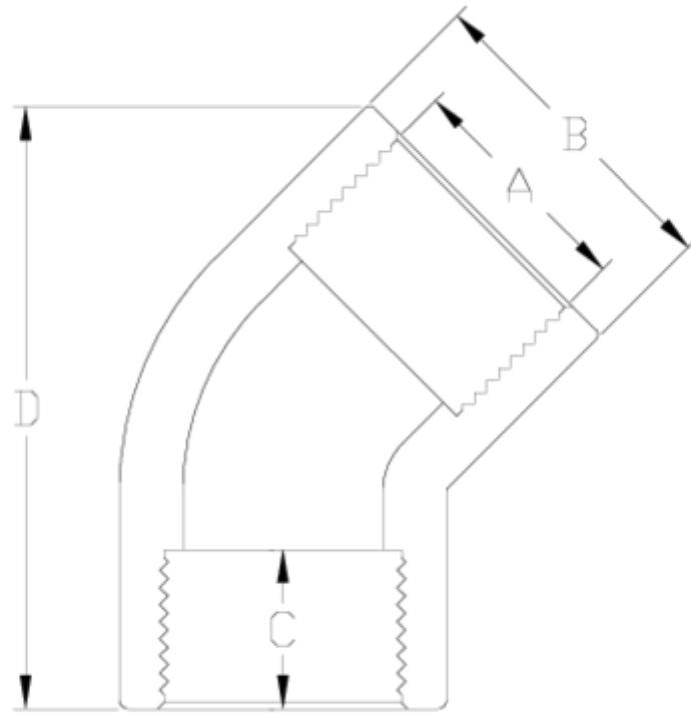

Acessórios de pressão PVC-U

Joelho 45° rosca fêmea-fêmea PVC branco ITEM 038

REFERÊNCIA	DESCRIÇÃO	Peso líquido	Volume (m ³)	Peso bruto	Unidades por lote
1002685	Joelho 45° ROSCA H-H 1 1/2"-1 1/2" BLANCO	0,185	0,04717	21,11	110
1002686	Joelho 45° ROSCA H-H 2"-2" BLANCO	0,265	0,04717	15,335	55

ITEM 038 | Joelho 45° rosca fêmea-fêmea PVC blanco

Código	A	Peso (g)	B	C	D	PN	ROSCA
02685	1 1/2"	156	61	24	95	PN10	BSP
02686	2"	260	76	28	125	PN11	BSP

Documentación del Producto

Certificados del Producto