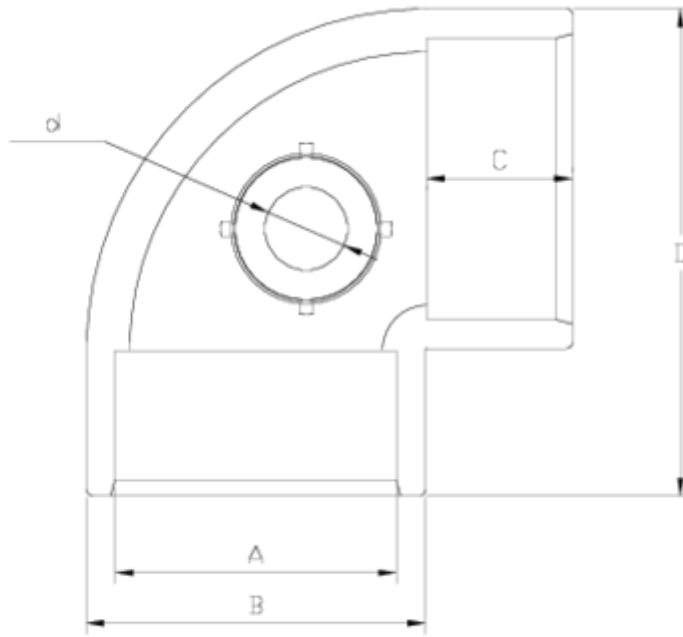

Acessórios de pressão PVC-U

Joelho 90 colar "Air L" salida colar blanco

ITEM 628

| REFERÊNCIA | DESCRIÇÃO | Peso líquido | Volumen (m ³) | Peso bruto | Unidades por lote |
|------------|---|--------------|---------------------------|------------|-------------------|
| 1001490 | Joelho 90° ENCOLAR "AIR L" 50-20 BLANCO | 0,1545 | 0,03129 | 5,195 | 30 |
| 1001491 | Joelho 90° ENCOLAR "AIR L" 63-20 BLANCO | 0,2954 | 0,03129 | 9,422 | 30 |

ITEM 628 | Joelho 90 colar "Air L" salida colar blanco

| Código | A | d | Peso (g) | B | C | D | PN | MEDIDA |
|--------|----|----|----------|----|----|-----|------|---------|
| 01490 | 50 | 20 | 148 | 61 | 31 | 88 | PN16 | MÉTRICO |
| 01491 | 63 | 20 | 235 | 76 | 38 | 109 | PN16 | MÉTRICO |