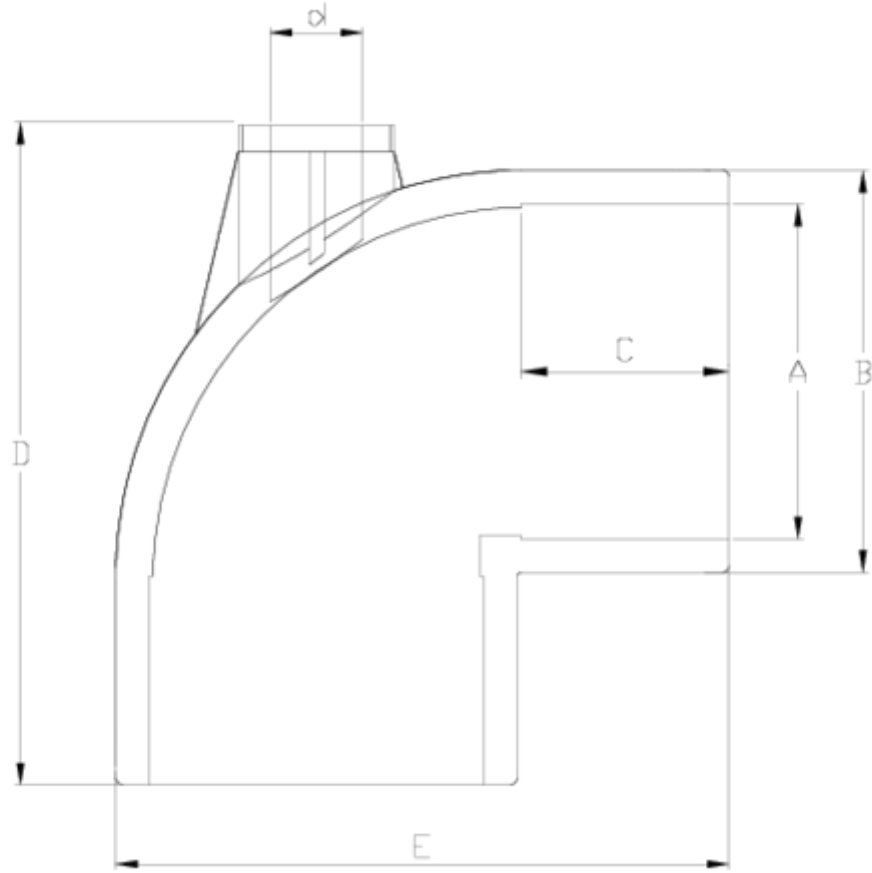

Acessórios de pressão PVC-U

Joelho 90 colar "Air" salida colar blanco ITEM 627

REFERÊNCIA	DESCRIPCIÓN	Peso líquido	Volume (m ³)	Peso bruto	Unidades por lote
1001480	Joelho 90° ENCOLAR "AIR" 50-20 BLANCO	0,1545	0,03129	5,135	30
1001481	Joelho 90° ENCOLAR "AIR" 63-20 BLANCO	0,2954	0,03129	9,362	30
1001482	Joelho 90° ENCOLAR "AIR" 50-25 BLANCO	0,145	0,03129	4,8469	30
1001483	Joelho 90° ENCOLAR "AIR" 63-25 BLANCO	0,23	0,03129	6,4769	26

ITEM 627 | Joelho 90 colar "Air" salida colar blanco

Código	A	d	Peso (g)	B	C	D	E	PN	MEDIDA
01480	50	20	145	61	31	100	88	PN16	MÉTRICO
01482	50	25	142	61	31	100	88	PN16	MÉTRICO
01481	63	20	230	76	38	120	109	PN16	MÉTRICO
01483	63	25	226	76	38	120	109	PN16	MÉTRICO