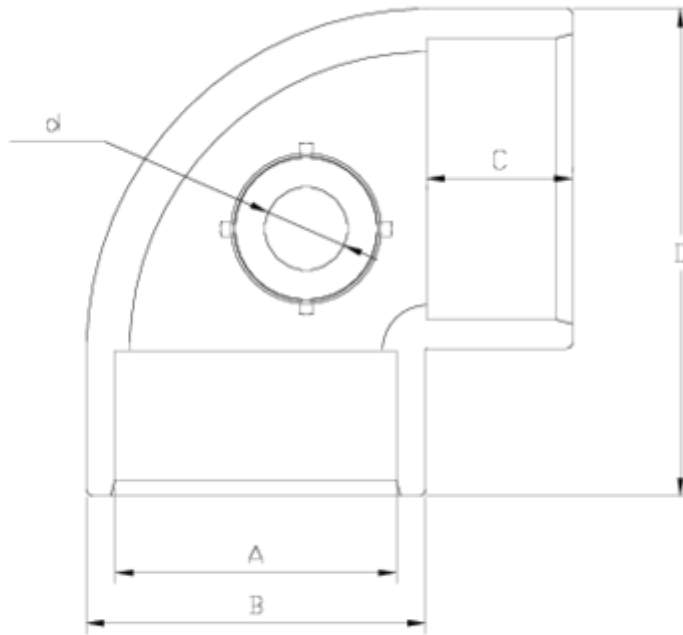

Acessórios de pressão PVC-U

Joelho 90° "Air L" branco

ITEM 450

REFERÊNCIA	DESCRIÇÃO	Peso líquido	Volume (m ³)	Peso bruto	Unidades por lote
1001484	Joelho 90° ENCOLAR "AIR-L" 50-1/2" BLANCO	0,163733	0,03129	5,56	30
1001485	Joelho 90° ENCOLAR "AIR-L" 63-1/2" BLANCO	0,309233	0,03129	9,85	30

ITEM 450 | Joelho 90° “Air L” blanco

Código	A	d	Peso (g)	B	C	D	PN	MEDIDA
01484	50	1/2"	148	61	31	88	PN16	MÉTRICO
01485	63	1/2"	235	76	38	109	PN16	MÉTRICO

Documentación del Producto

Certificados del Producto